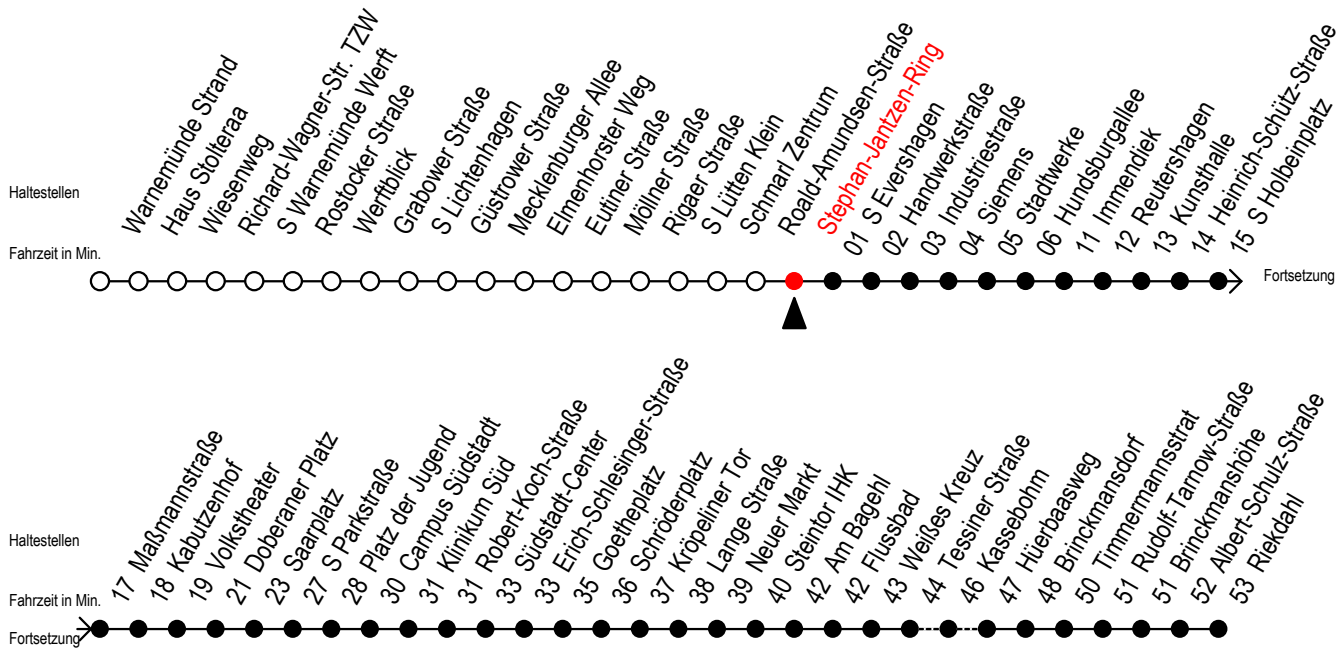

# F1 Stephan-Jantzen-Ring

Gültig ab 15.08.2022

Alle Angaben ohne Gewähr

Richtung: Riekdahl

Uhr Montag - Freitag		Uhr Samstag		Uhr Sonntag - Feiertag	
0	07	0	07	0	07
1	07	1	07	1	07
2	07	2	07	2	07
3	07	3	07	3	07
4	07 <sup>C</sup>	4	07 37	4	07 37
5	--	5	07 37 <sup>C</sup>	5	07 37
6	--	6	--	6	07 37
7	--	7	--	7	07 37 <sup>B</sup>

C = fährt bis Campus Südstadt

B = fährt bis Hauptbahnhof Nord