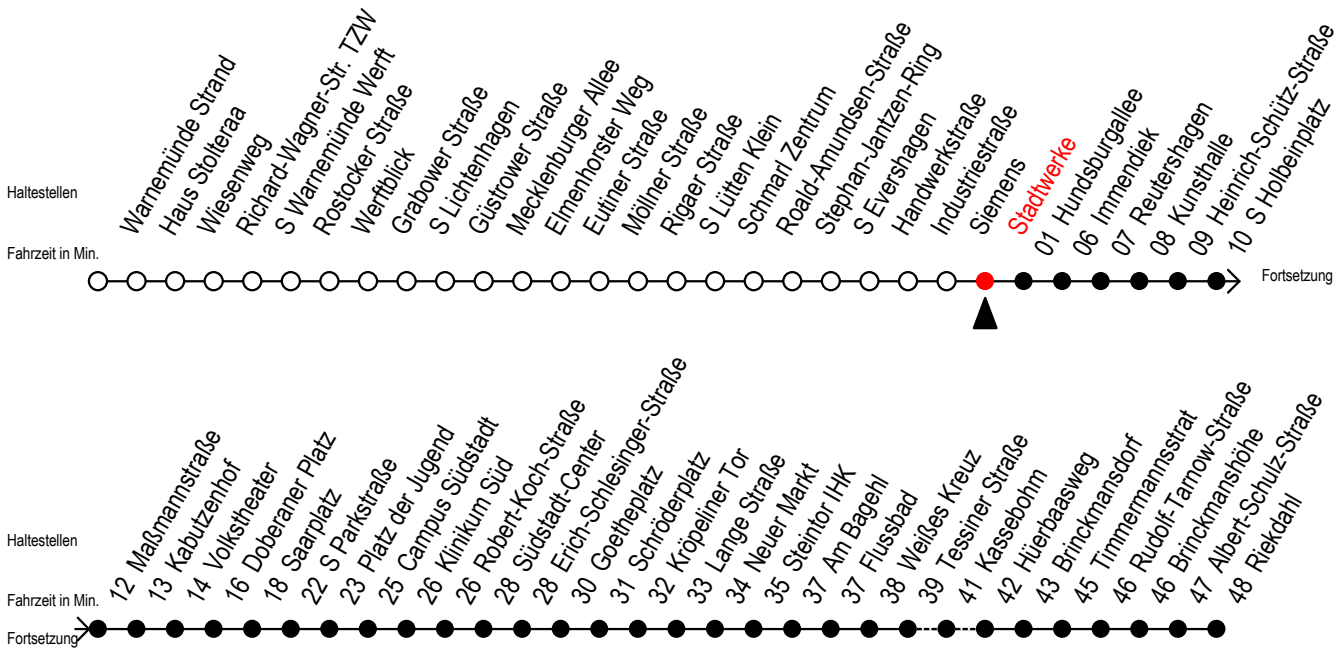

F1 Stadtwerke

Gültig ab 15.08.2022

Alle Angaben ohne Gewähr

Richtung: Riekdahl

Uhr Montag - Freitag

Uhr Samstag

Uhr Sonntag - Feiertag

0	12	0	12	0	12
1	12	1	12	1	12
2	12	2	12	2	12
3	12	3	12	3	12
4	12 ^C	4	12 42	4	12 42
5	--	5	12 42 ^C	5	12 42
6	--	6	--	6	12 42
7	--	7	--	7	12 42 ^B

C = fährt bis Campus Südstadt

B = fährt bis Hauptbahnhof Nord