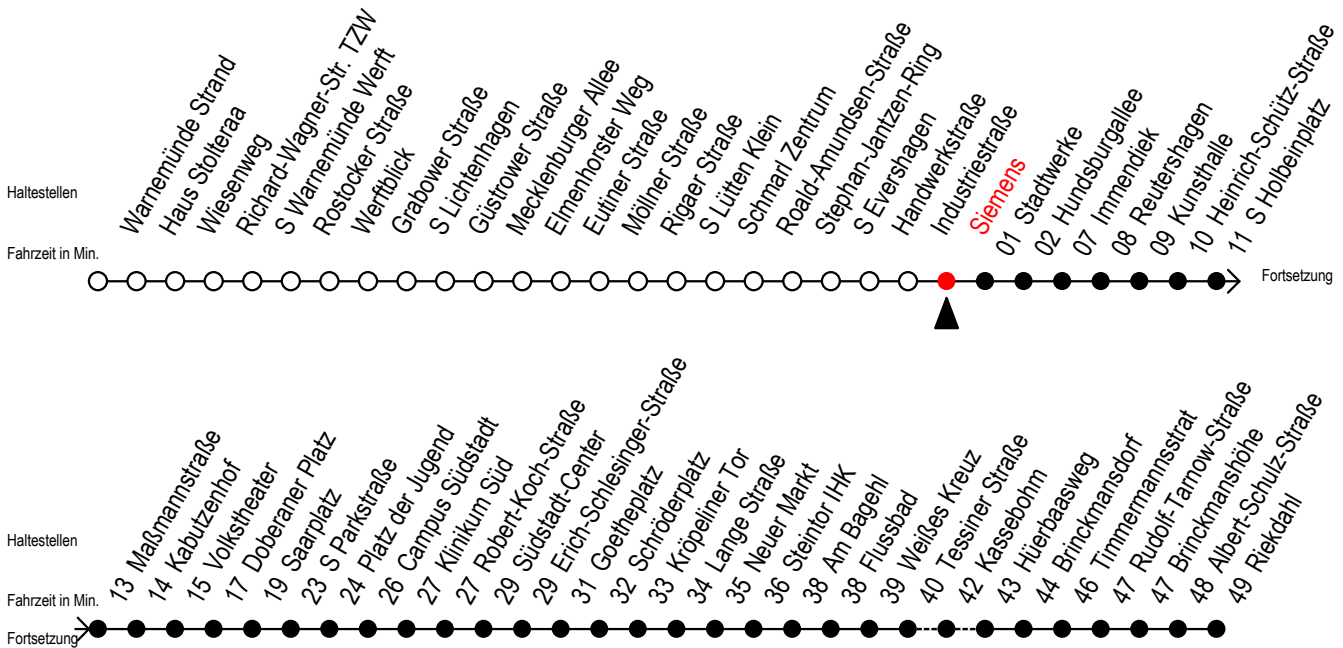

# F1 Siemens

Gültig ab 15.08.2022

Alle Angaben ohne Gewähr

## Richtung: Riekdahl

C = fährt bis Campus Südstadt

B = fährt bis Hauptbahnhof Nord