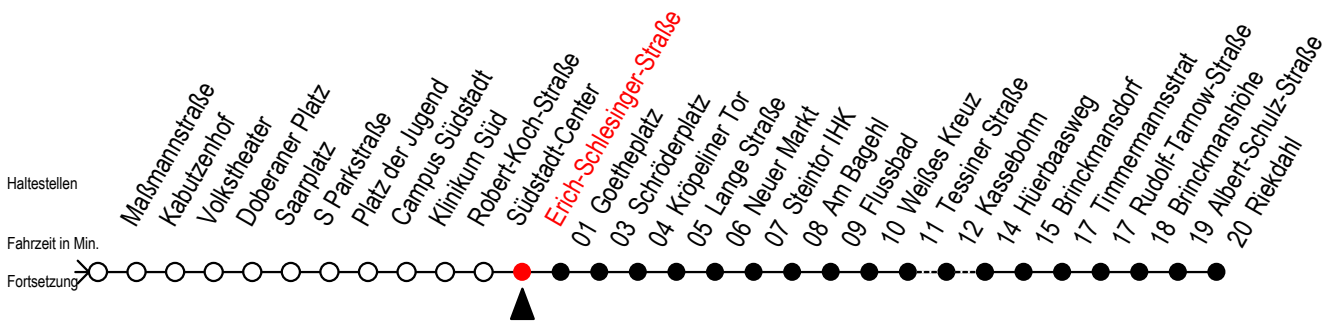

F1 Erich-Schlesinger-Straße

Gültig ab 15.08.2022

Alle Angaben ohne Gewähr

Richtung: Riekdahl

Uhr Montag - Freitag

Uhr Samstag

Uhr Sonntag - Feiertag

0	40	0	40	0	40
1	40	1	40	1	40
2	40	2	40	2	40
3	40	3	40	3	40
4	--	4	40	4	40
5	--	5	10 40	5	10 40
6	--	6	--	6	10 40
7	--	7	--	7	10 40
8	--	8	--	8	10 ^B

B = fährt bis Hauptbahnhof Nord