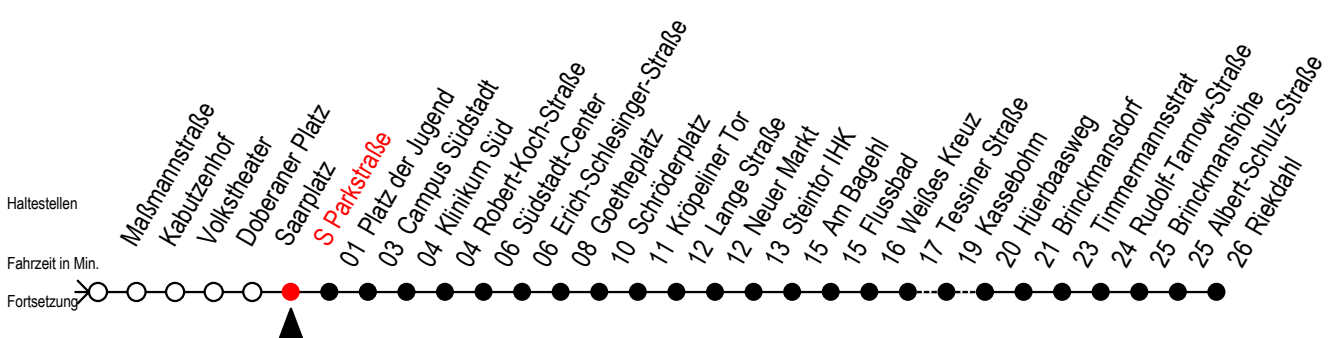

# F1 S Parkstraße

Gültig ab 15.08.2022

Alle Angaben ohne Gewähr

Richtung: Riekdahl

Uhr Montag - Freitag		Uhr Samstag		Uhr Sonntag - Feiertag	
----------------------	--	-------------	--	------------------------	--

0	33	0	33	0	33
1	33	1	33	1	33
2	33	2	33	2	33
3	33	3	33	3	33
4	31 <sup>C</sup>	4	33	4	33
5	--	5	03 33	5	03 33
6	--	6	03 <sup>C</sup>	6	03 33
7	--	7	--	7	03 33
8	--	8	--	8	03 <sup>B</sup>

C = fährt bis Campus Südstadt

B = fährt bis Hauptbahnhof Nord