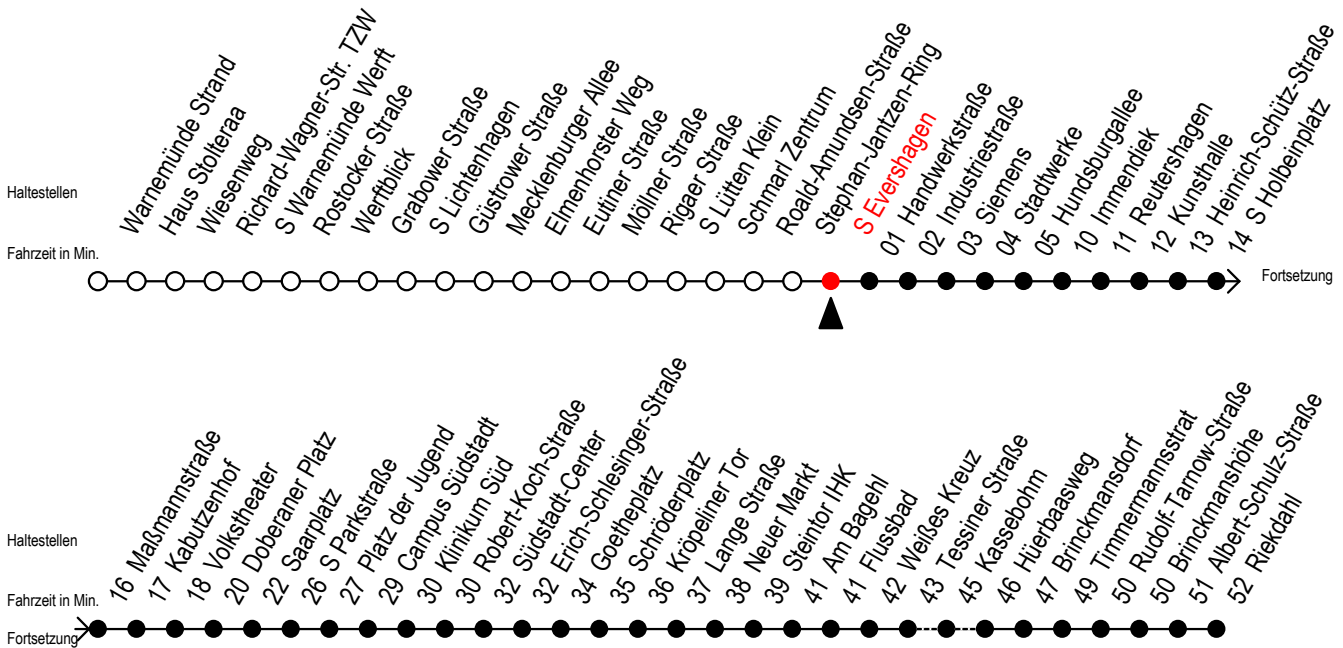

F1 S Evershagen

Gültig ab 15.08.2022

Alle Angaben ohne Gewähr

Richtung: Riekdahl

Uhr Montag - Freitag

Uhr Samstag

Uhr Sonntag - Feiertag

0	08	0	08	0	08
1	08	1	08	1	08
2	08	2	08	2	08
3	08	3	08	3	08
4	08 ^C	4	08 38	4	08 38
5	--	5	08 38 ^C	5	08 38
6	--	6	--	6	08 38
7	--	7	--	7	08 38 ^B

C = fährt bis Campus Südstadt

B = fährt bis Hauptbahnhof Nord