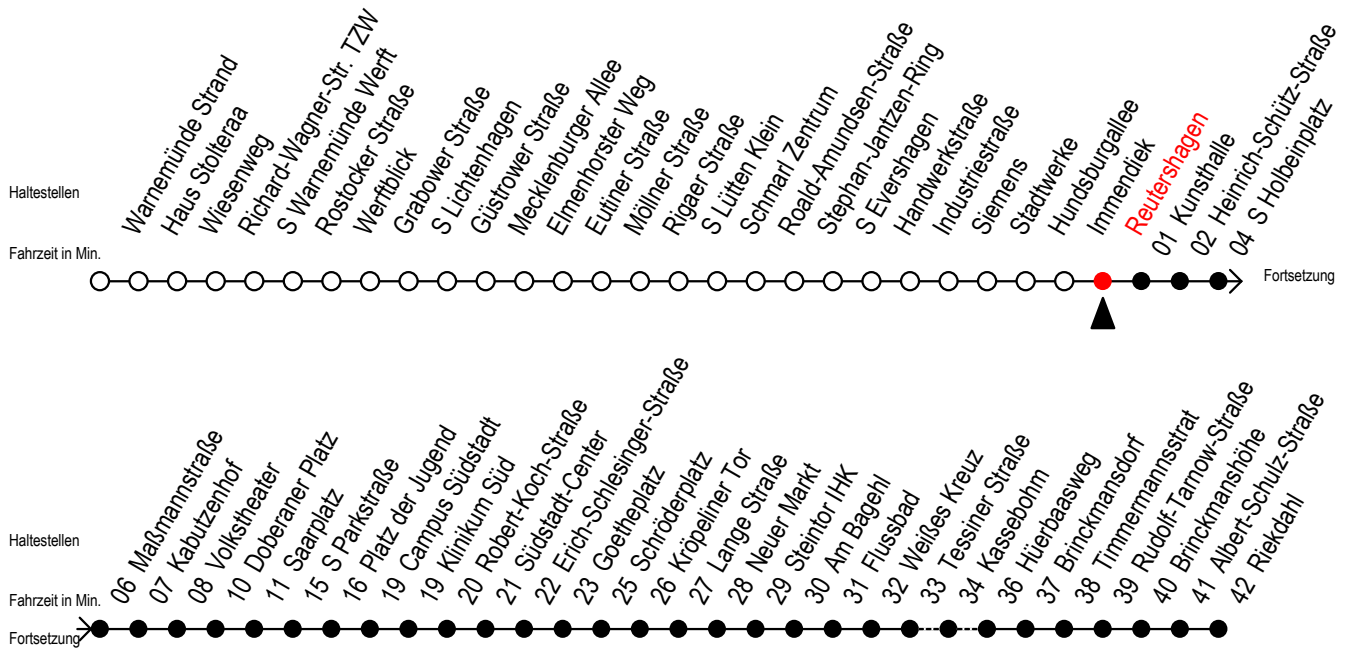

F1 Reutershagen

Gültig ab 15.08.2022

Alle Angaben ohne Gewähr

Richtung: Riekdahl

Uhr Montag - Freitag		Uhr Samstag		Uhr Sonntag - Feiertag	
0	18	0	18	0	18
1	18	1	18	1	18
2	18	2	18	2	18
3	18	3	18	3	18
4	18 ^C	4	18 48	4	18 48
5	--	5	18 48 ^C	5	18 48
6	--	6	--	6	18 48
7	--	7	--	7	18 48 ^B

C = fährt bis Campus Südstadt

B = fährt bis Hauptbahnhof Nord