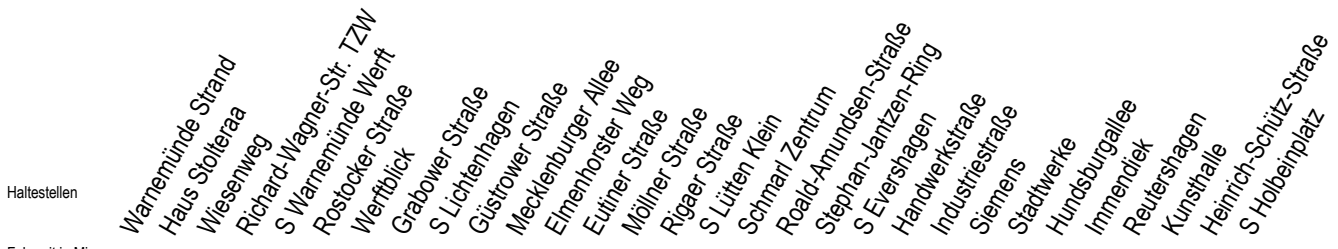

F1 Kabutzenhof

Gültig ab 15.08.2022

Alle Angaben ohne Gewähr

Richtung: Riekdahl

Uhr Montag - Freitag		Uhr Samstag		Uhr Sonntag - Feiertag	
0	25	0	25	0	25
1	25	1	25	1	25
2	25	2	25	2	25
3	25	3	25	3	25
4	25 ^C	4	25 55	4	25 55
5	--	5	25 55 ^C	5	25 55
6	--	6	--	6	25 55
7	--	7	--	7	25 55 ^B

C = fährt bis Campus Südstadt

B = fährt bis Hauptbahnhof Nord