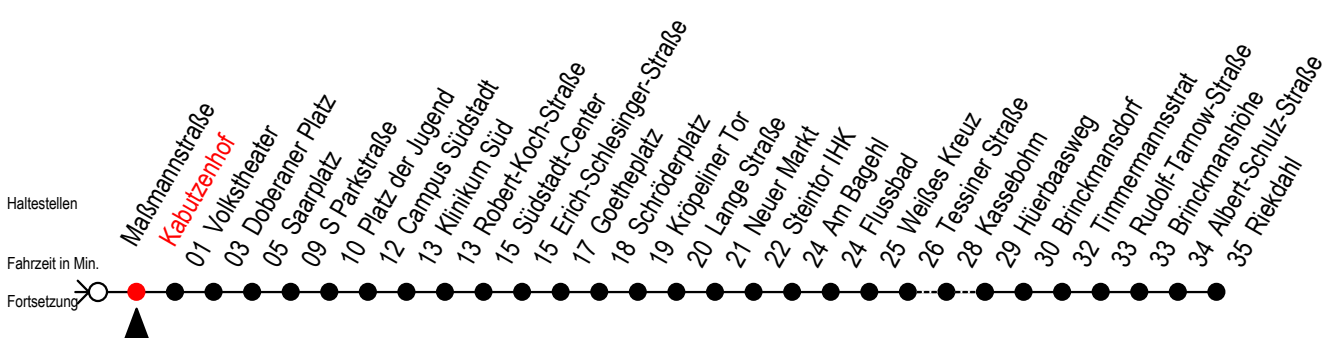

F1 Kabutzenhof

Gültig ab 15.08.2022

Alle Angaben ohne Gewähr

Richtung: Riekdahl

Uhr Montag - Freitag		Uhr Samstag		Uhr Sonntag - Feiertag	
0	25	0	25	0	25
1	25	1	25	1	25
2	25	2	25	2	25
3	25	3	25	3	25
4	25 ^C	4	25 55	4	25 55
5	--	5	25 55 ^C	5	25 55
6	--	6	--	6	25 55
7	--	7	--	7	25 55 ^B

C = fährt bis Campus Südstadt

B = fährt bis Hauptbahnhof Nord