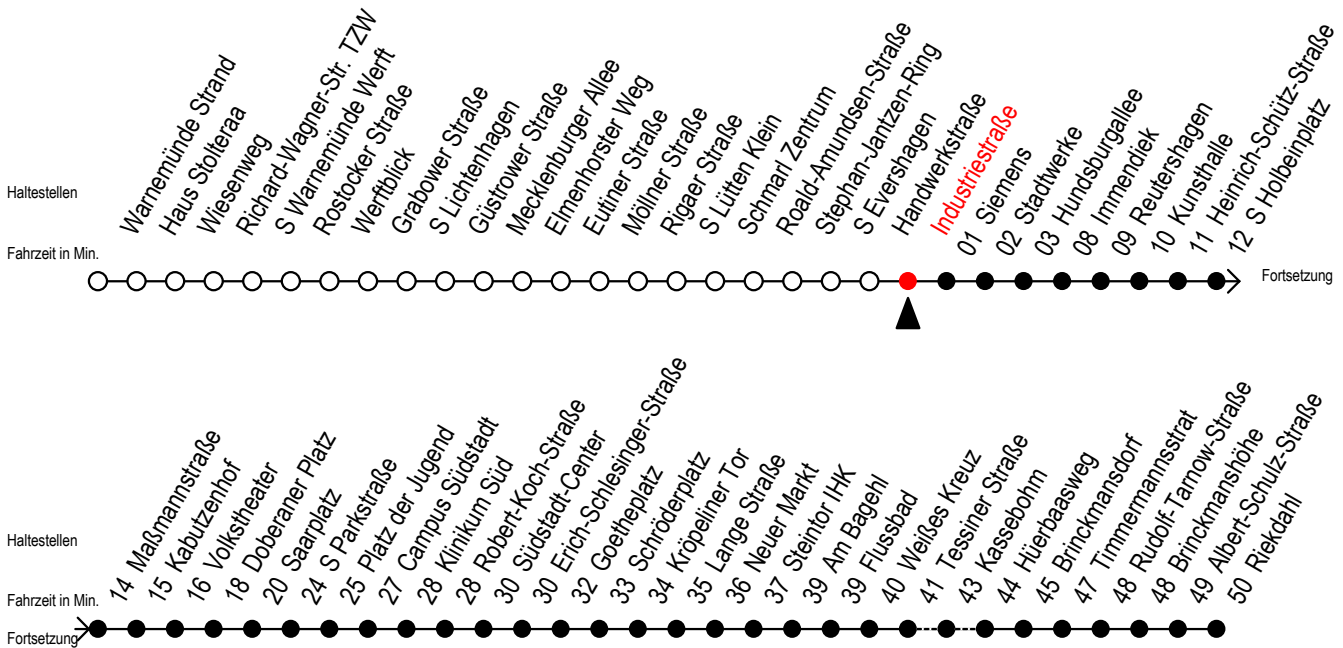

F1 Industriestraße

Gültig ab 15.08.2022

Alle Angaben ohne Gewähr

Richtung: Riekdahl

Uhr Montag - Freitag

Uhr Samstag

Uhr Sonntag - Feiertag

0	10	0	10	0	10
1	10	1	10	1	10
2	10	2	10	2	10
3	10	3	10	3	10
4	10 ^C	4	10 40	4	10 40
5	--	5	10 40 ^C	5	10 40
6	--	6	--	6	10 40
7	--	7	--	7	10 40 ^B

C = fährt bis Campus Südstadt

B = fährt bis Hauptbahnhof Nord