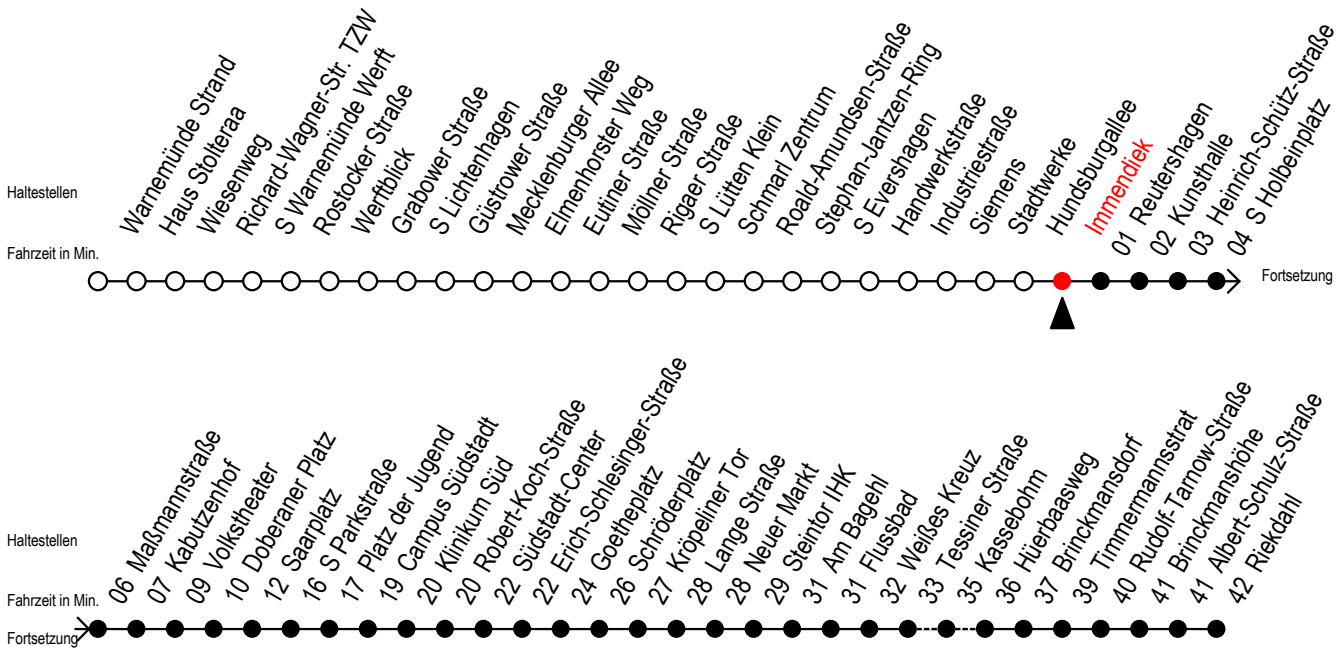

F1 Immendiek

Gültig ab 15.08.2022

Alle Angaben ohne Gewähr

Richtung: Riekdahl

Uhr Montag - Freitag

Uhr Samstag

Uhr Sonntag - Feiertag

0	17	0	17	0	17
1	17	1	17	1	17
2	17	2	17	2	17
3	17	3	17	3	17
4	17 ^C	4	17 47	4	17 47
5	--	5	17 47 ^C	5	17 47
6	--	6	--	6	17 47
7	--	7	--	7	17 47 ^B

C = fährt bis Campus Südstadt

B = fährt bis Hauptbahnhof Nord