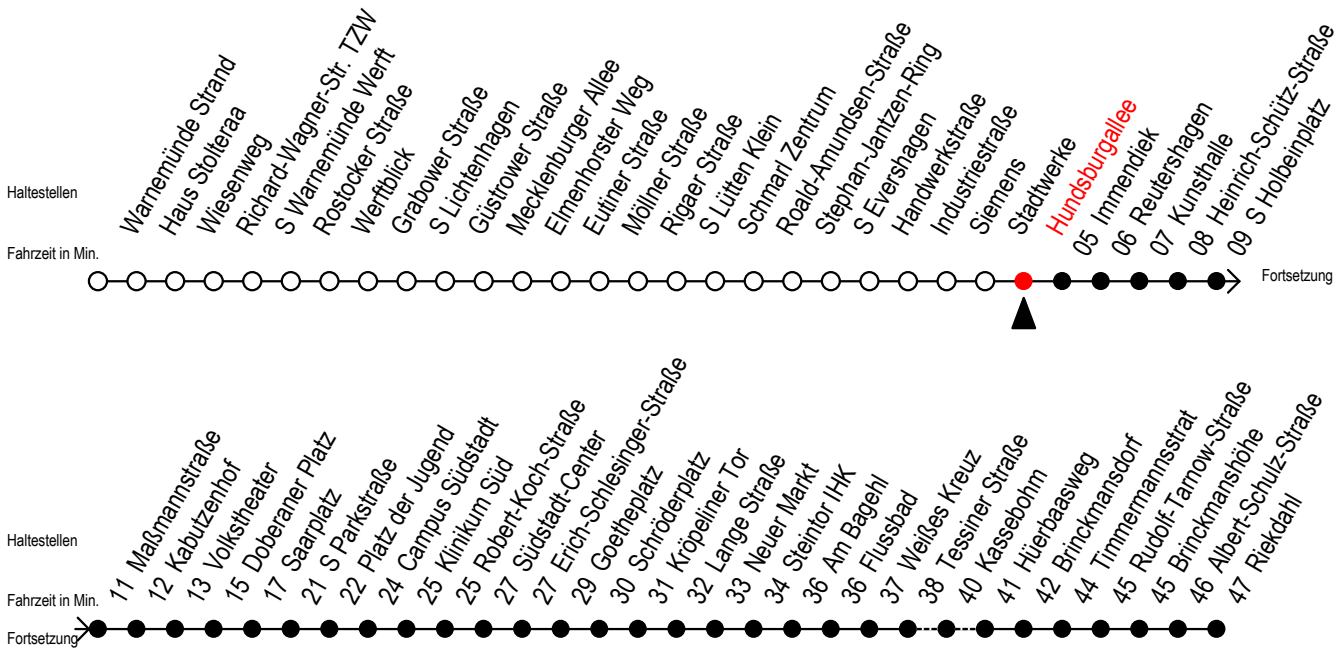

F1 Hundsburgallee

Gültig ab 15.08.2022

Alle Angaben ohne Gewähr

Richtung: Riekdahl

Uhr Montag - Freitag		Uhr Samstag		Uhr Sonntag - Feiertag	
0	13	0	13	0	13
1	13	1	13	1	13
2	13	2	13	2	13
3	13	3	13	3	13
4	13 ^C	4	13 43	4	13 43
5	--	5	13 43 ^C	5	13 43
6	--	6	--	6	13 43
7	--	7	--	7	13 43 ^B

C = fährt bis Campus Südstadt

B = fährt bis Hauptbahnhof Nord