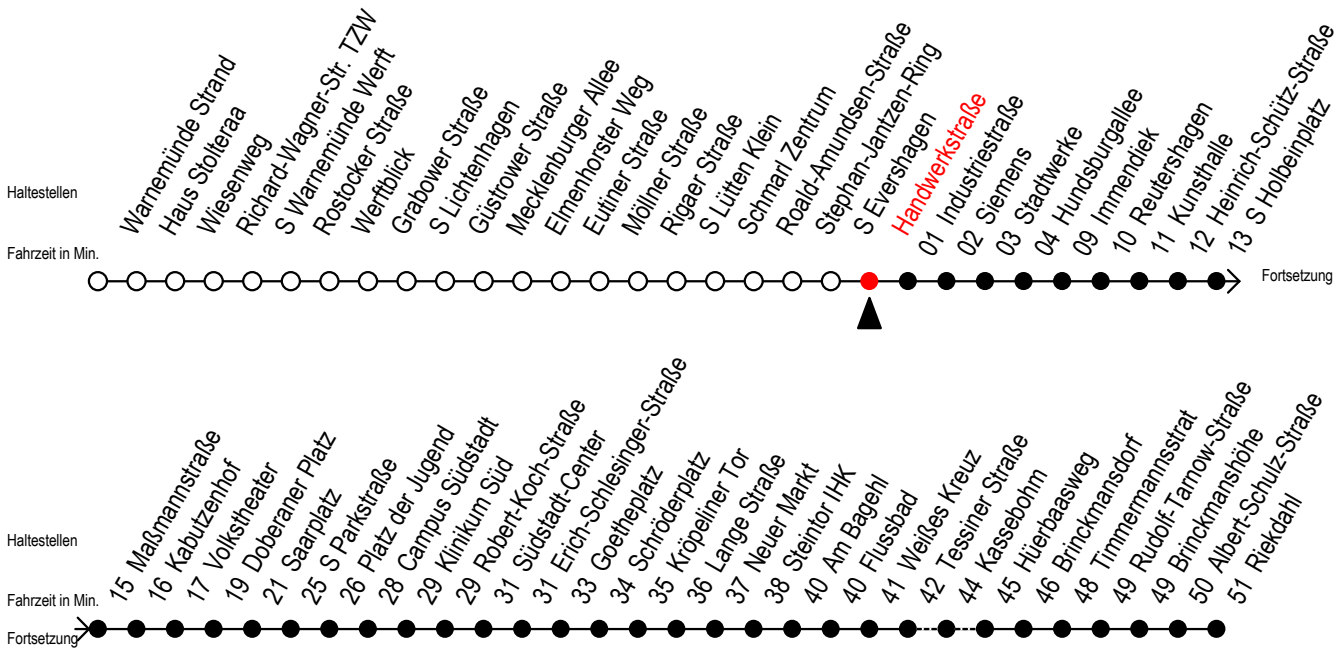

F1 Handwerkstraße

Gültig ab 15.08.2022

Alle Angaben ohne Gewähr

Richtung: Riekdahl

Uhr Montag - Freitag

Uhr Samstag

Uhr Sonntag - Feiertag

0	09	0	09	0	09
1	09	1	09	1	09
2	09	2	09	2	09
3	09	3	09	3	09
4	09 ^C	4	09 39	4	09 39
5	--	5	09 39 ^C	5	09 39
6	--	6	--	6	09 39
7	--	7	--	7	09 39 ^B

C = fährt bis Campus Südstadt

B = fährt bis Hauptbahnhof Nord