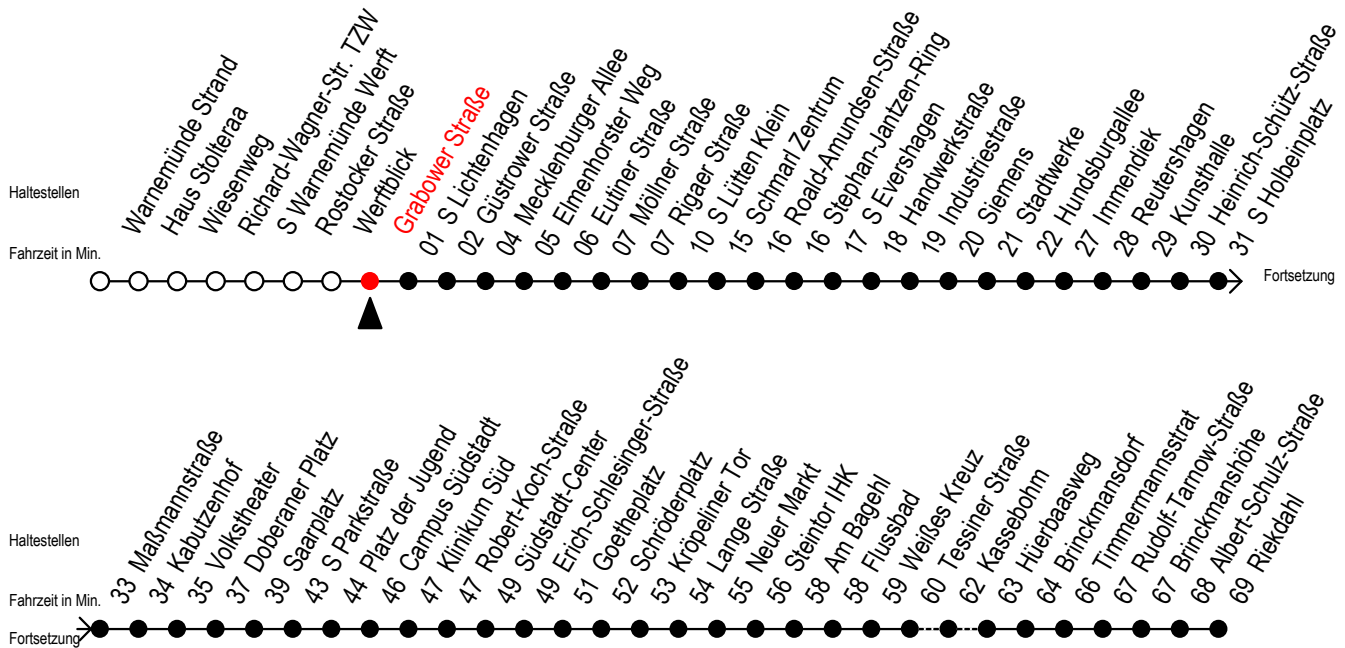

F1 Grabower Straße

Gültig ab 15.08.2022

Alle Angaben ohne Gewähr

Richtung: Riekdahl

Uhr Montag - Freitag		Uhr Samstag		Uhr Sonntag - Feiertag	
1	48	1	48	1	48
2	48	2	48	2	48
3	48 ^C	3	48	3	48
4	--	4	18	4	18

C = fährt bis Campus Südstadt