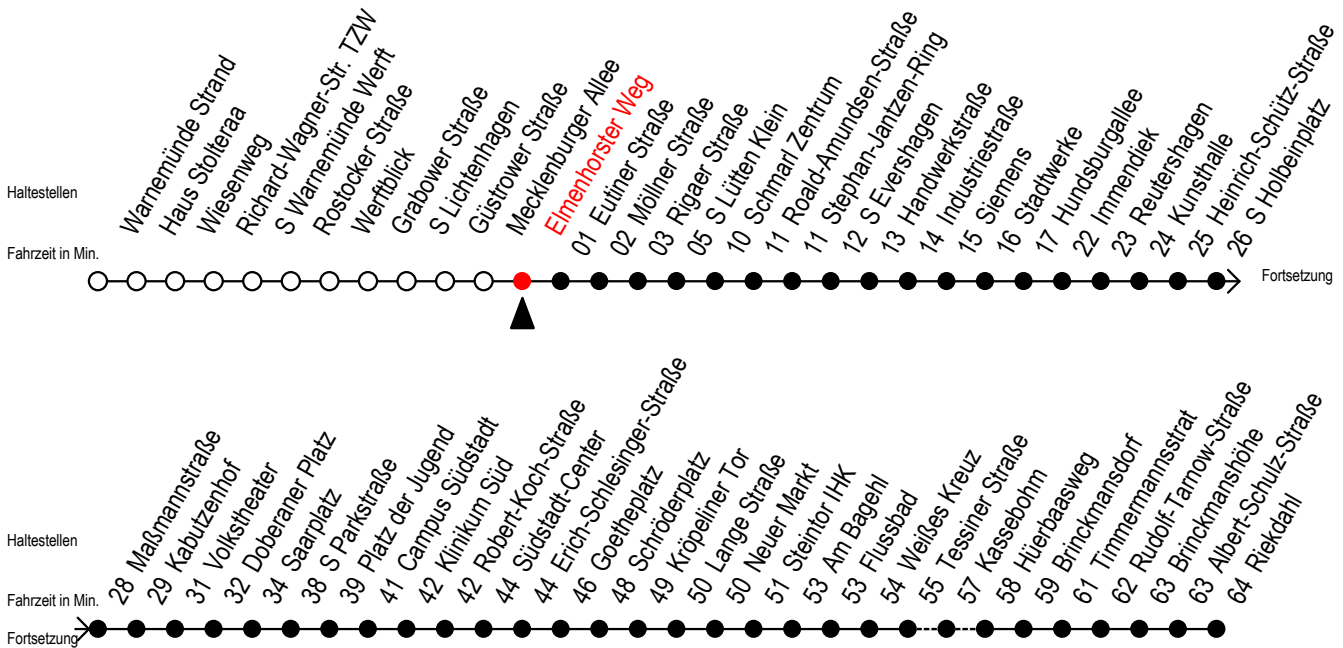

F1 Elmenhorster Weg

Gültig ab 15.08.2022

Alle Angaben ohne Gewähr

Richtung: Riekdahl

Uhr Montag - Freitag

Uhr Samstag

Uhr Sonntag - Feiertag

0	52	0	52	0	52
1	52	1	52	1	52
2	52	2	52	2	52
3	52 ^C	3	52	3	52
4	--	4	22 52	4	22 52
5	--	5	22 ^C 52 ^H	5	22 52
6	--	6	--	6	22 52
7	--	7	--	7	22 ^B

C = fährt bis Campus Südstadt

H = fährt bis S Lütten Klein

B = fährt bis Hauptbahnhof Nord