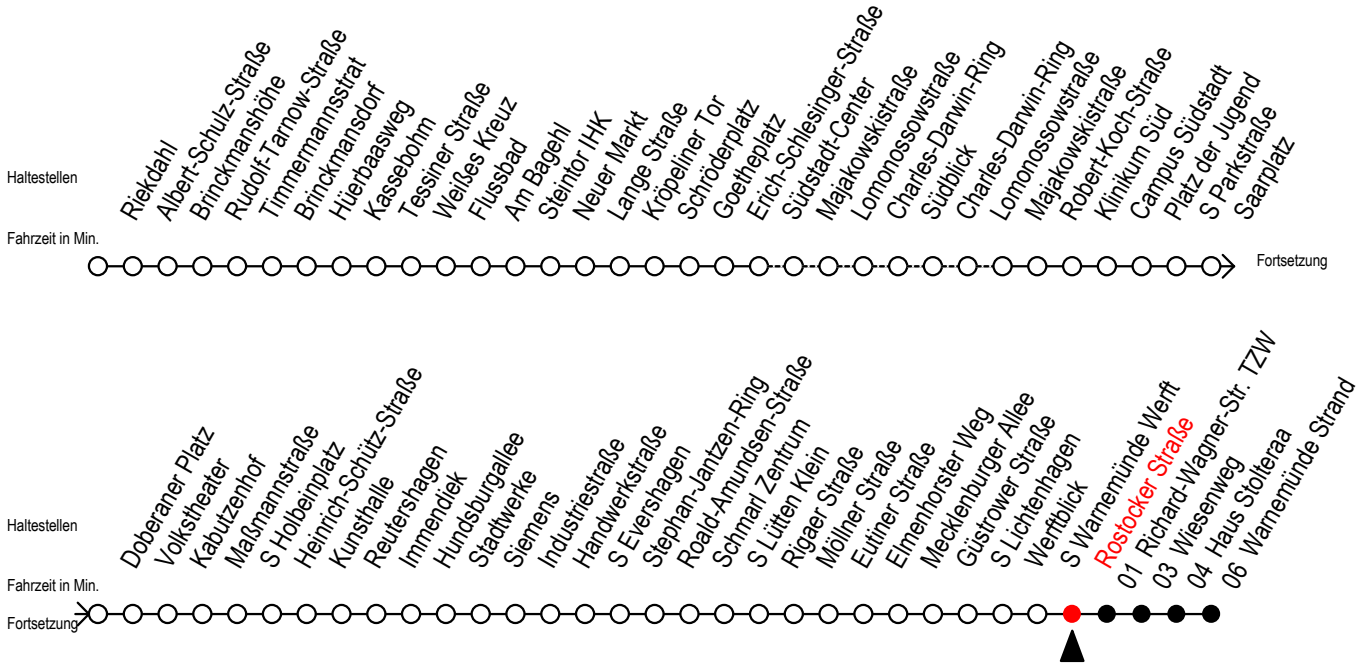

F1 Rostocker Straße

Gültig ab 15.08.2022

Alle Angaben ohne Gewähr

Richtung: Warnemünde Strand

Uhr Montag - Freitag

Uhr Samstag

Uhr Sonntag - Feiertag

1	15	1	15	1	15
2	15	2	15	2	15
3	15	3	15	3	15