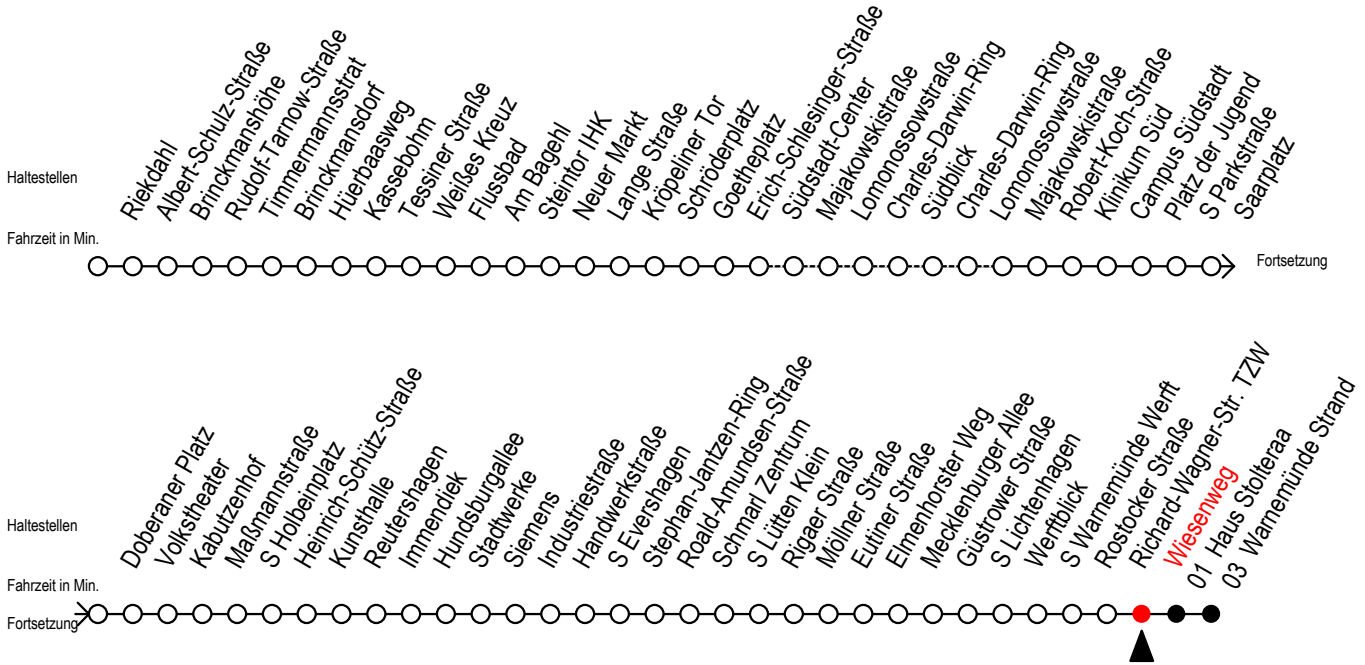

F1 Wiesenweg

Gültig ab 15.08.2022

Alle Angaben ohne Gewähr

Richtung: Warnemünde Strand

Uhr Montag - Freitag		Uhr Samstag		Uhr Sonntag - Feiertag	
1	18	1	18	1	18
2	18	2	18	2	18
3	18	3	18	3	18