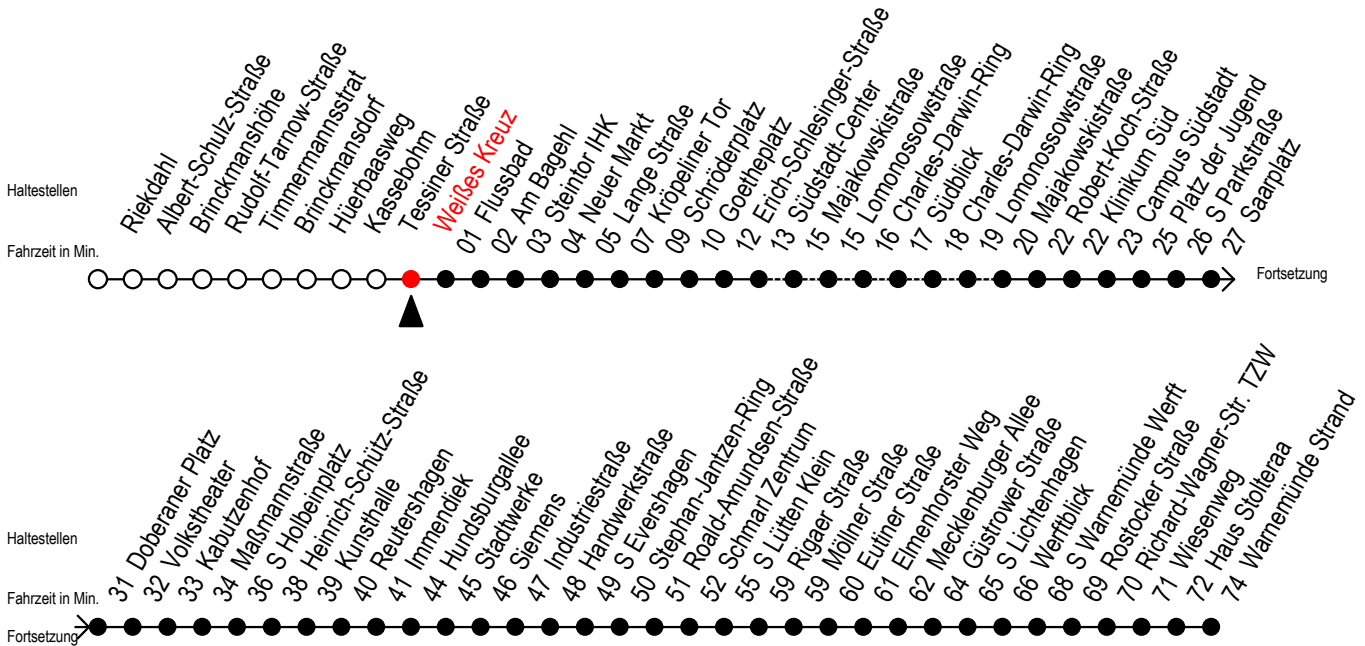

# F1 Weißes Kreuz

Gültig ab 15.08.2022

Alle Angaben ohne Gewähr

Richtung: Warnemünde Strand

## Uhr Montag - Freitag

## Uhr Samstag

S = fährt über Südblick

M = fährt bis Mecklenburger Allee

H = fährt bis S Lütten Klein

A = Umstieg am Südstadtcenter zum Abruf - Linien - Taxi F1A Ri. Südblick