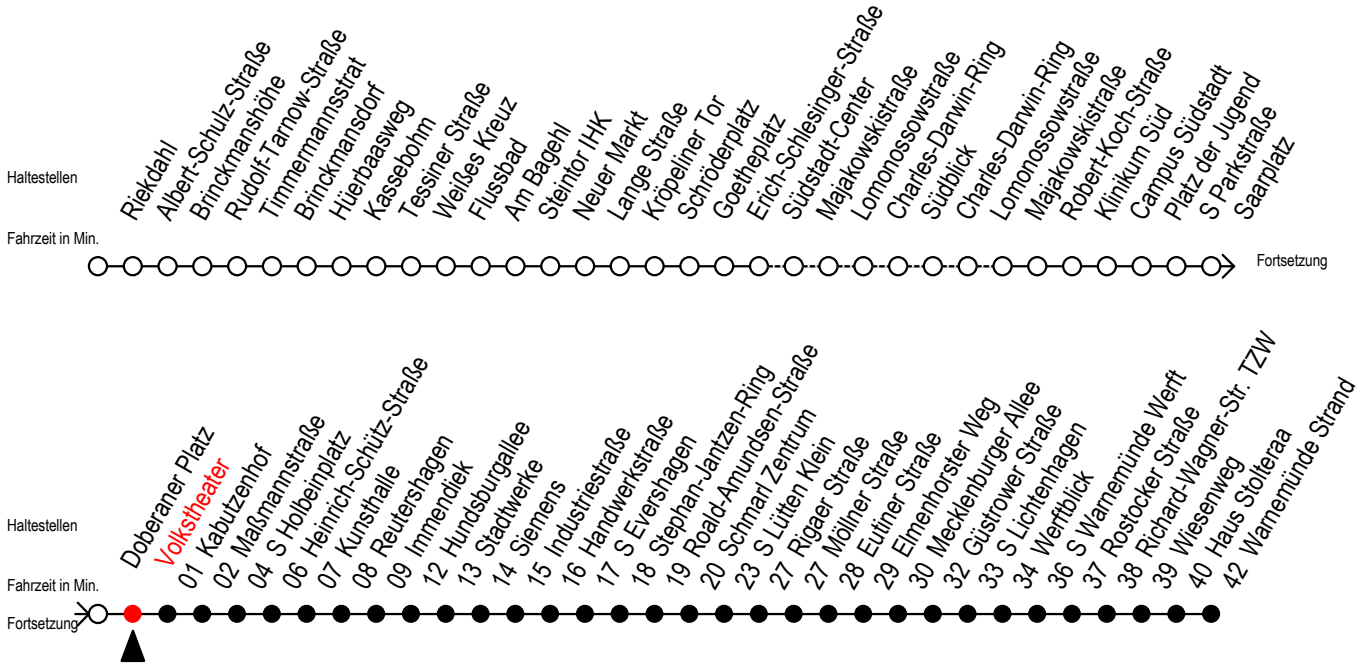

F1 Volkstheater

Gültig ab 15.08.2022

Alle Angaben ohne Gewähr

Richtung: Warnemünde Strand

Uhr Montag - Freitag

Uhr Samstag

Uhr Sonntag - Feiertag

0	35	0	35	0	35
1	35	1	35	1	35
2	35	2	35	2	35
3	35 ^H	3	35 ^M	3	35 ^M
4	--	4	35 ^M	4	35 ^M
5	--	5	05 ^M 35 ^M	5	05 ^M 35 ^M
6	--	6	05 ^M	6	05 ^M 35 ^M
7	--	7	--	7	05 ^M 35 ^M
8	--	8	--	8	05 ^M

H = fährt bis S Lütten Klein

M = fährt bis Mecklenburger Allee