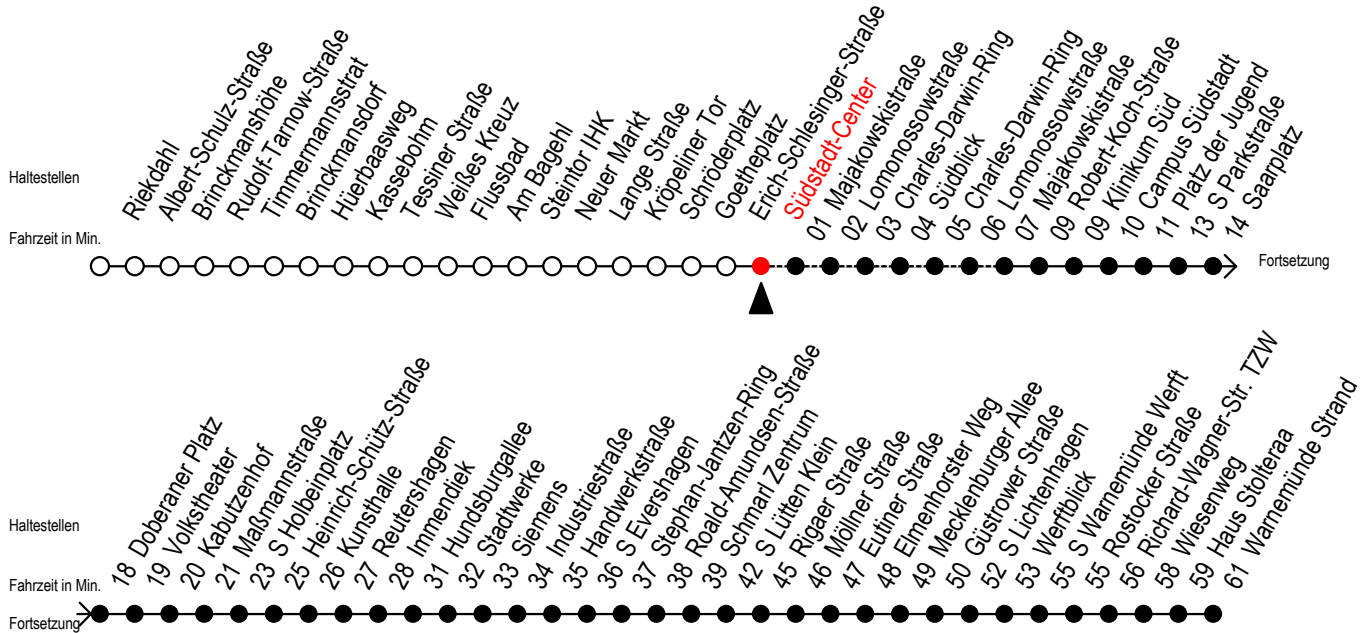

F1 Südstadt-Center

Gültig ab 15.08.2022

Alle Angaben ohne Gewähr

Richtung: Warnemünde Strand

Uhr Montag - Freitag

Uhr Samstag

Uhr Sonntag - Feiertag

0	24	0	24	0	24
1	24	1	24	1	24
2	24	2	24	2	24
3	24 ^H	3	24 ^M	3	24 ^M
4	--	4	24 ^M 46 SM	4	24 ^M 46 SM
5	--	5	16 SM 46 SM	5	16 SM 46 SM
6	--	6	--	6	16 SM 46 SM
7	--	7	--	7	16 SM 46 SM

S = fährt über Südblick

H = fährt bis S Lütten Klein

M = fährt bis Mecklenburger Allee