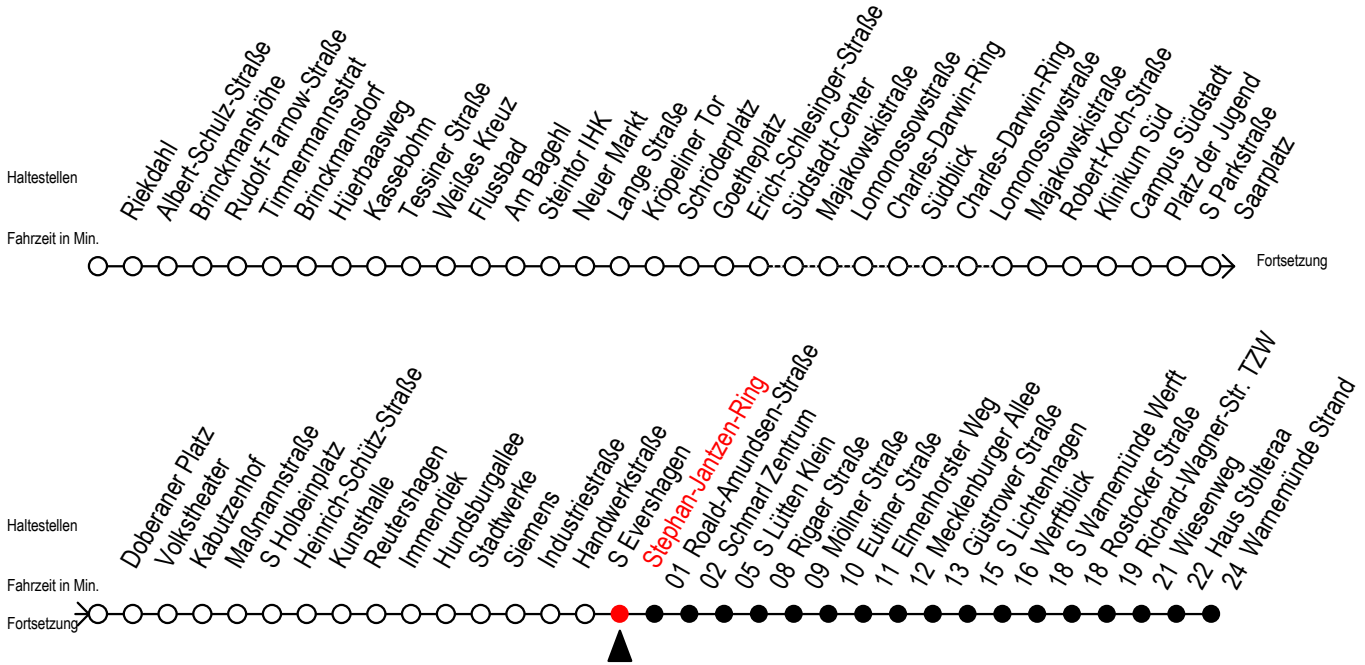

# F1 Stephan-Jantzen-Ring

Gültig ab 15.08.2022

Alle Angaben ohne Gewähr

Richtung: Warnemünde Strand

Uhr Montag - Freitag		Uhr Samstag		Uhr Sonntag - Feiertag	
0	53	0	53	0	53
1	53	1	53	1	53
2	53	2	53	2	53
3	53 <sup>H</sup>	3	53 <sup>M</sup>	3	53 <sup>M</sup>
4	--	4	53 <sup>M</sup>	4	53 <sup>M</sup>
5	--	5	23 <sup>M</sup> 53 <sup>M</sup>	5	23 <sup>M</sup> 53 <sup>M</sup>
6	--	6	23 <sup>M</sup>	6	23 <sup>M</sup> 53 <sup>M</sup>
7	--	7	--	7	23 <sup>M</sup> 53 <sup>M</sup>
8	--	8	--	8	23 <sup>M</sup>

H = fährt bis S Lütten Klein

M = fährt bis Mecklenburger Allee