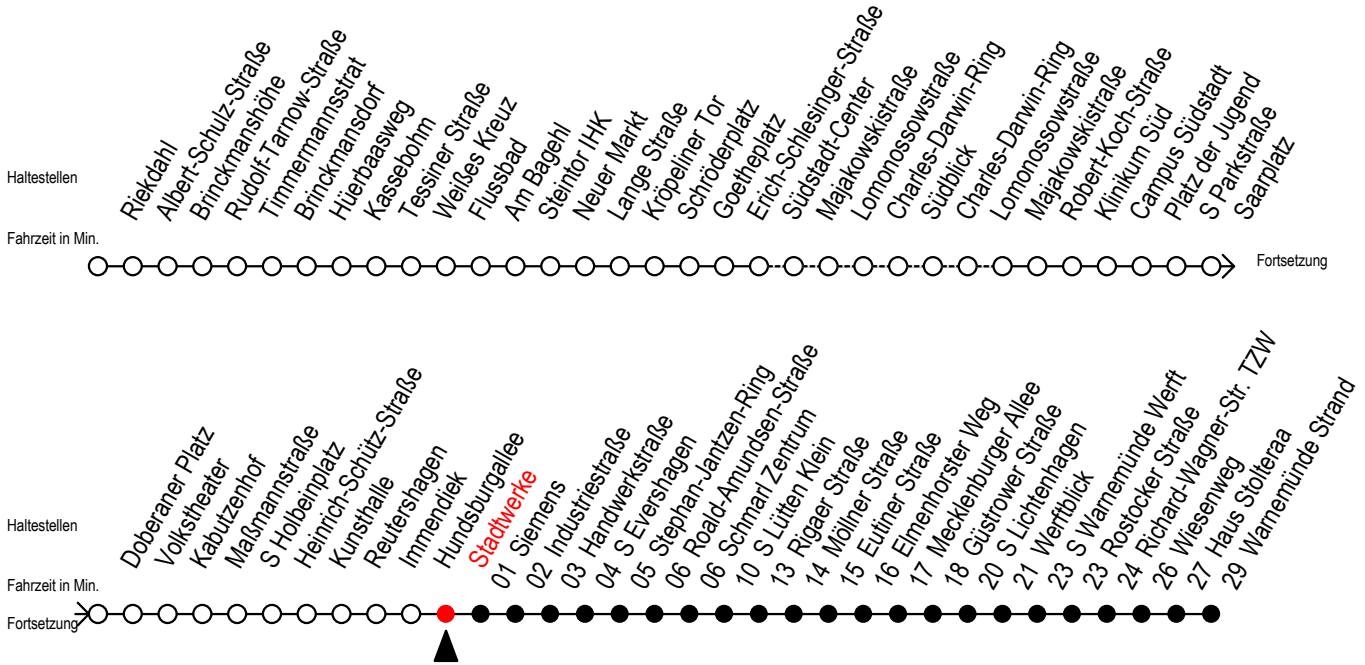

F1 Stadtwerke

Gültig ab 15.08.2022

Alle Angaben ohne Gewähr

Richtung: Warnemünde Strand

Uhr Montag - Freitag

Uhr Samstag

Uhr Sonntag - Feiertag

0	48	0	48	0	48
1	48	1	48	1	48
2	48	2	48	2	48
3	48 ^H	3	48 ^M	3	48 ^M
4	--	4	48 ^M	4	48 ^M
5	--	5	18 ^M 48 ^M	5	18 ^M 48 ^M
6	--	6	18 ^M	6	18 ^M 48 ^M
7	--	7	--	7	18 ^M 48 ^M
8	--	8	--	8	18 ^M

H = fährt bis S Lütten Klein

M = fährt bis Mecklenburger Allee