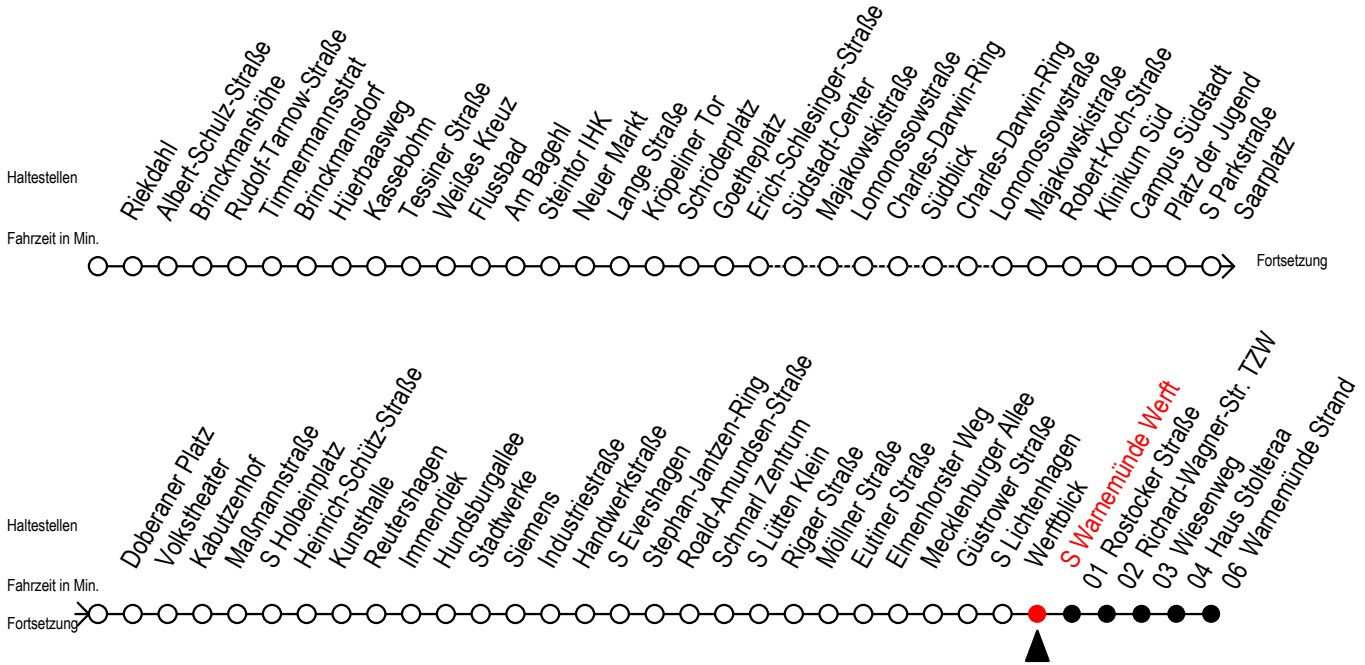

F1 s Warnemünde Werft

Gültig ab 15.08.2022

Alle Angaben ohne Gewähr

Richtung: Warnemünde Strand

Uhr Montag - Freitag		Uhr Samstag		Uhr Sonntag - Feiertag	
1	15	1	15	1	15
2	15	2	15	2	15
3	15	3	15	3	15