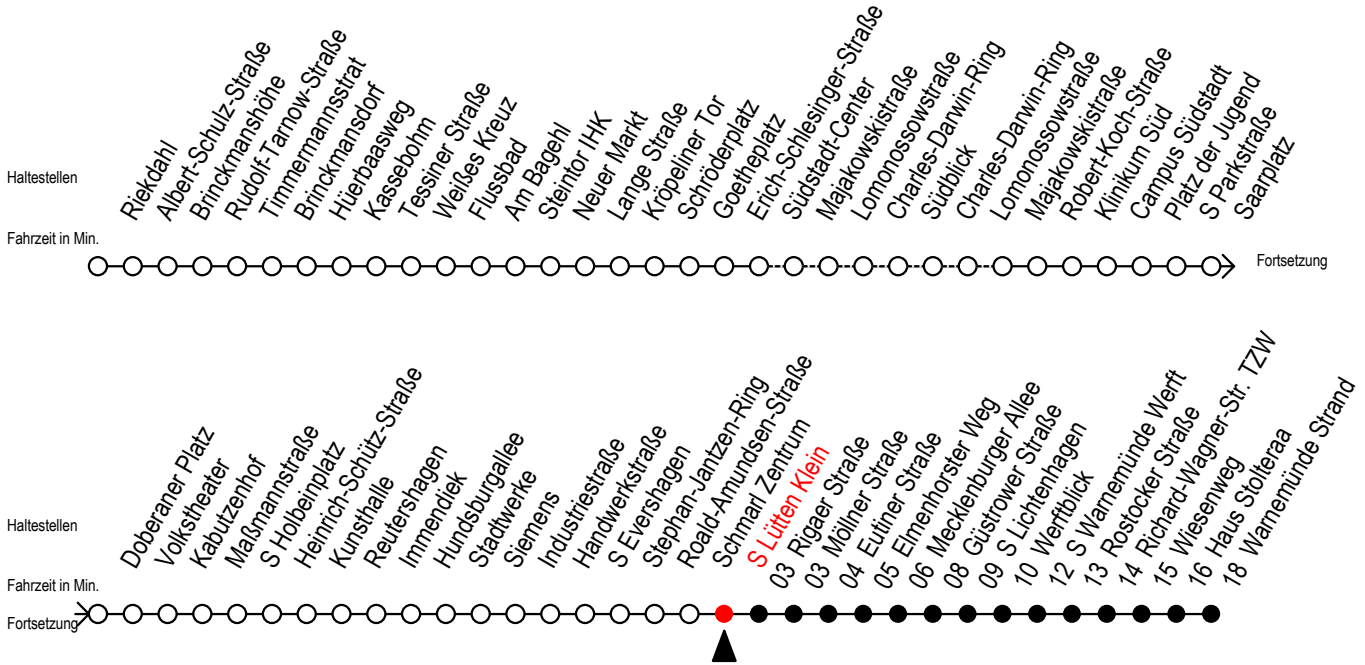

F1 S Lütten Klein

Gültig ab 15.08.2022

Alle Angaben ohne Gewähr

Richtung: Warnemünde Strand

Uhr Montag - Freitag

Uhr Samstag

Uhr Sonntag - Feiertag

| | | | | | |
|---|----|---|---------------------------------|---|---------------------------------|
| 1 | 03 | 1 | 03 | 1 | 03 |
| 2 | 03 | 2 | 03 | 2 | 03 |
| 3 | 03 | 3 | 03 | 3 | 03 |
| 4 | -- | 4 | 03 ^M 33 | 4 | 03 ^M 33 |
| 5 | -- | 5 | 03 ^M 33 ^M | 5 | 03 ^M 33 ^M |
| 6 | -- | 6 | 03 ^M 33 ^M | 6 | 03 ^M 33 ^M |
| 7 | -- | 7 | -- | 7 | 03 ^M 33 ^M |
| 8 | -- | 8 | -- | 8 | 03 ^M 33 ^M |

M = fährt bis Mecklenburger Allee