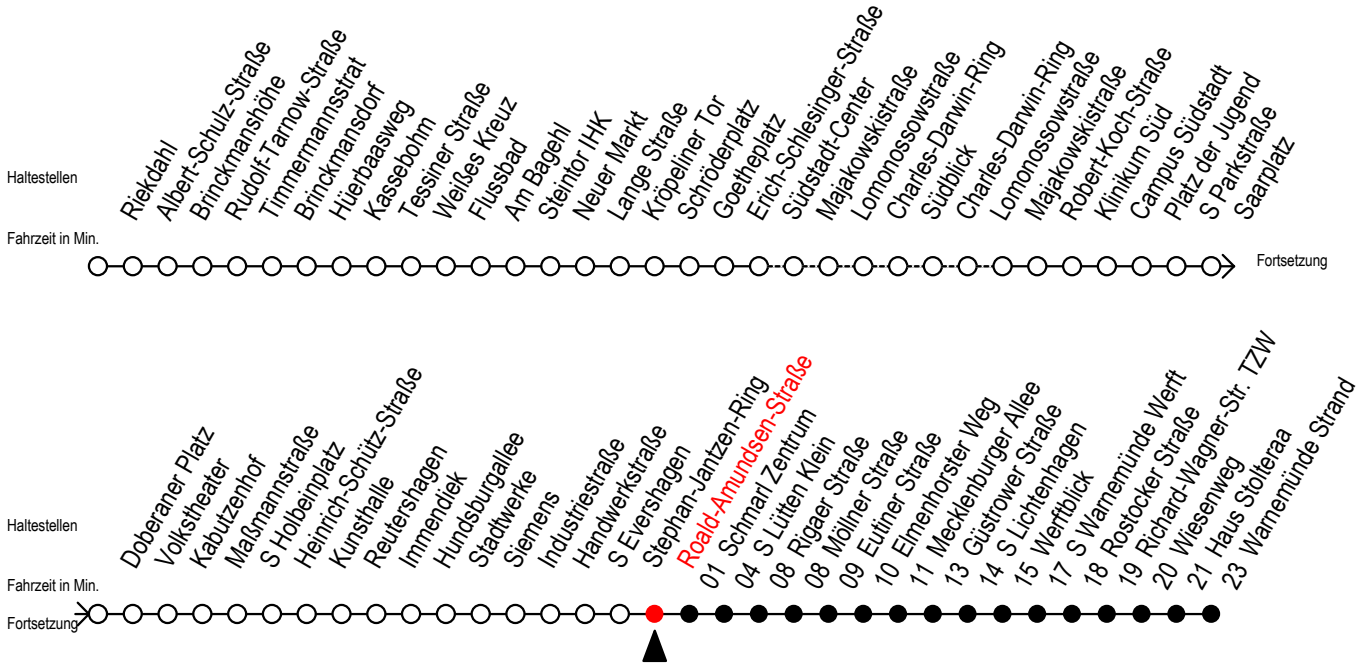

F1 Roald-Amundsen-Straße

Gültig ab 15.08.2022

Alle Angaben ohne Gewähr

Richtung: Warnemünde Strand

Uhr Montag - Freitag		Uhr Samstag		Uhr Sonntag - Feiertag	
0	53	0	53	0	53
1	53	1	53	1	53
2	53	2	53	2	53
3	53 ^H	3	53 ^M	3	53 ^M
4	--	4	53 ^M	4	53 ^M
5	--	5	23 ^M 53 ^M	5	23 ^M 53 ^M
6	--	6	23 ^M	6	23 ^M 53 ^M
7	--	7	--	7	23 ^M 53 ^M
8	--	8	--	8	23 ^M

H = fährt bis S Lütten Klein

M = fährt bis Mecklenburger Allee