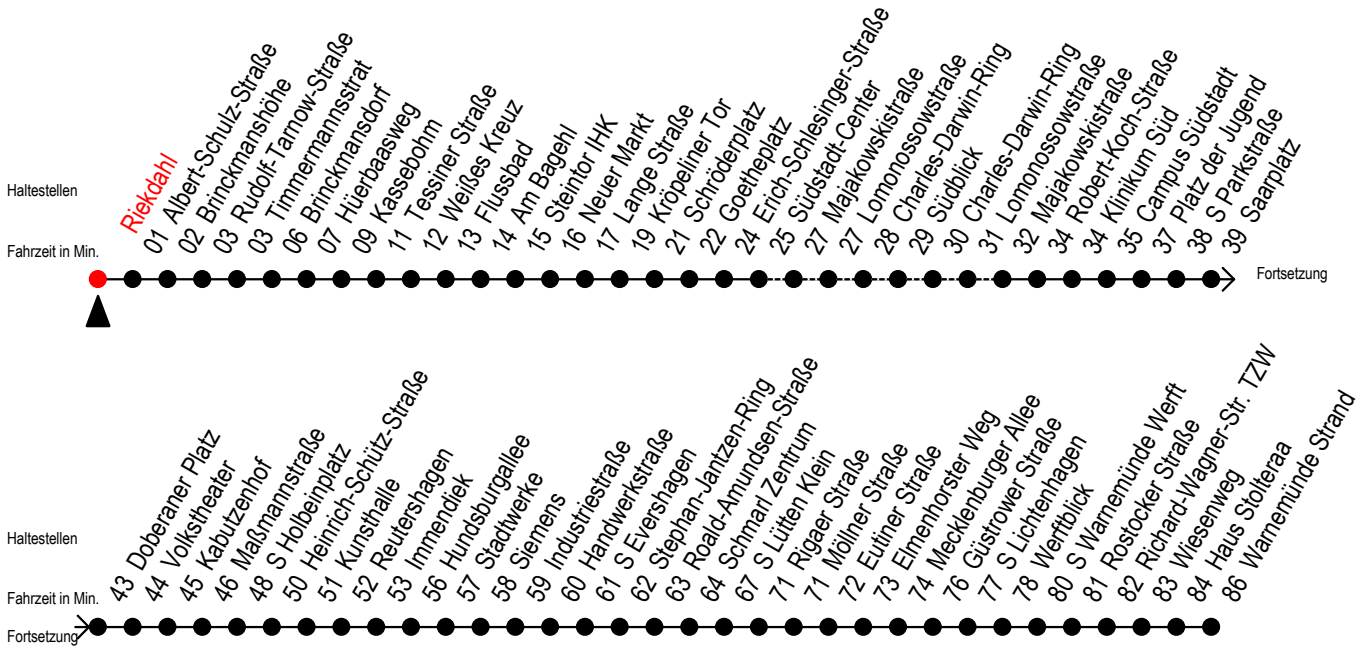

F1 Riekdahl

Gültig ab 15.08.2022

Alle Angaben ohne Gewähr

Richtung: Warnemünde Strand

Uhr Montag - Freitag

23	59 ^K
0	59 ^{AK}
2	02 ^A
3	02 ^{AH}
4	--
5	--
6	--
7	--

Uhr Samstag

23	59 ^K
0	59 ^{AK}
2	02 ^A
3	02 ^{AM}
4	02 ^M 51 ^{SKM}
5	21 ^{SKM}
6	--
7	--

Uhr Sonntag - Feiertag

23	59 ^K
0	59 ^{AK}
2	02 ^A
3	02 ^{AM}
4	02 ^M 51 ^{SKM}
5	21 ^{SKM} 51 ^{SKM}
6	21 ^{SKM} 51 ^{SKM}
7	21 ^{SKM}

K = fährt über Kassebohm

H = fährt bis S Lütten Klein

A = Umstieg am Südstadtcenter zum Abruf - Linien - Taxi F1A Ri. Südblick

S = fährt über Südblick

M = fährt bis Mecklenburger Allee