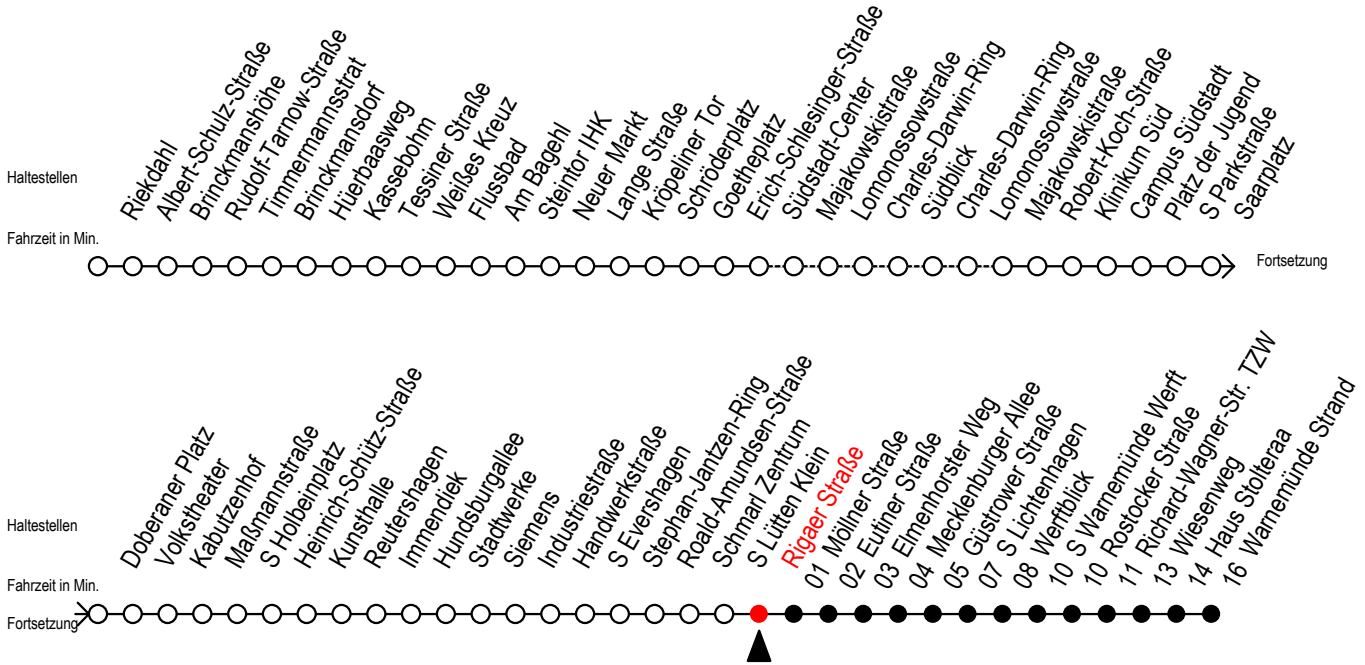

F1 Rigaer Straße

Gültig ab 15.08.2022

Alle Angaben ohne Gewähr

Richtung: Warnemünde Strand

Uhr Montag - Freitag		Uhr Samstag		Uhr Sonntag - Feiertag	
1	05	1	05	1	05
2	05	2	05	2	05
3	05	3	05	3	05
4	--	4	05 ^M 35	4	05 ^M 35
5	--	5	05 ^M 35 ^M	5	05 ^M 35 ^M
6	--	6	05 ^M 35 ^M	6	05 ^M 35 ^M
7	--	7	--	7	05 ^M 35 ^M
8	--	8	--	8	05 ^M 35 ^M

M = fährt bis Mecklenburger Allee