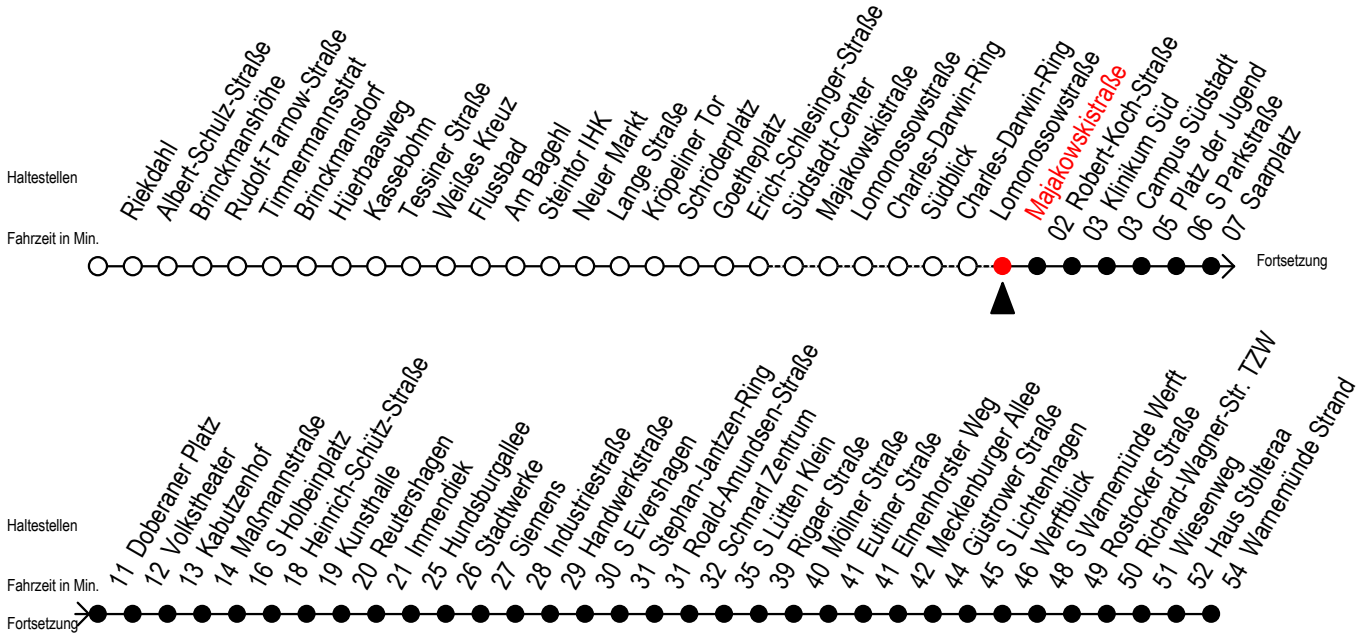

F1 Majakowskistraße

Gültig ab 15.08.2022

Alle Angaben ohne Gewähr

Richtung: Warnemünde Strand

Uhr Montag - Freitag

4	--
5	--
6	--
7	--

Uhr Samstag

4	52 ^M
5	22 ^M 52 ^M
6	--
7	--

Uhr Sonntag - Feiertag

4	52 ^M
5	22 ^M 52 ^M
6	22 ^M 52 ^M
7	22 ^M 52 ^M

M = fährt bis Mecklenburger Allee