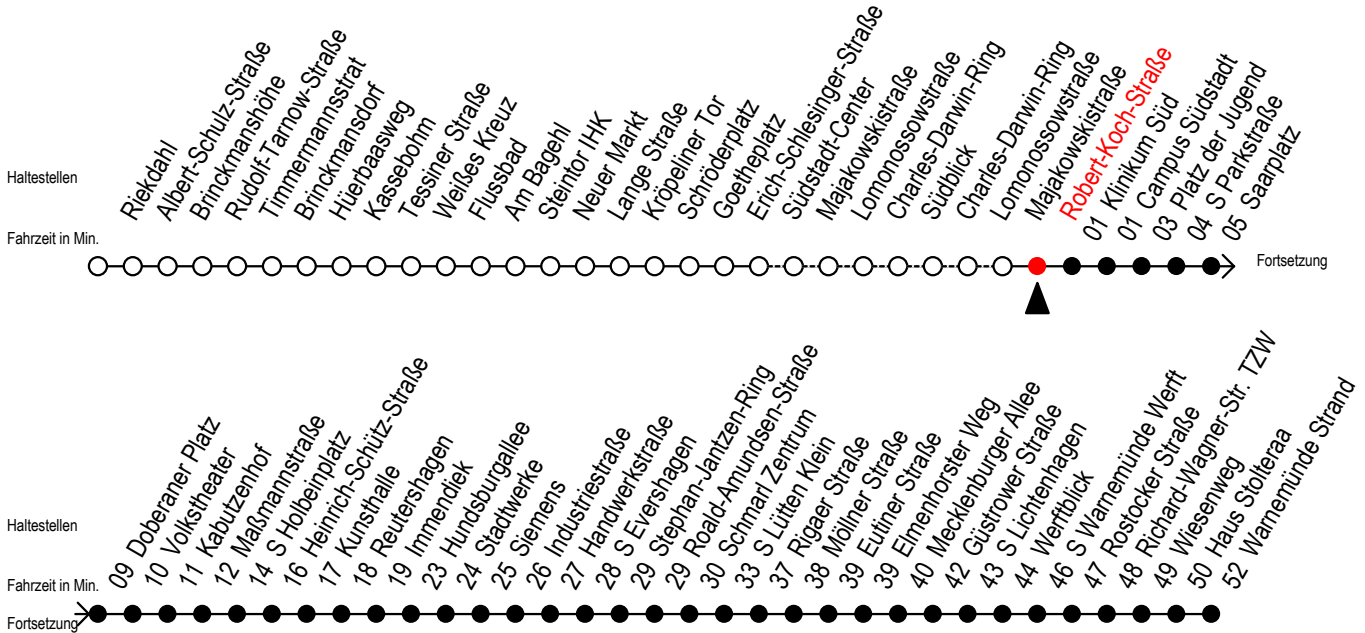

F1 Robert-Koch-Straße

Gültig ab 15.08.2022

Alle Angaben ohne Gewähr

Richtung: Warnemünde Strand

Uhr Montag - Freitag		Uhr Samstag		Uhr Sonntag - Feiertag	
0	24	0	24	0	24
1	24	1	24	1	24
2	24	2	24	2	24
3	24 ^H	3	24 ^M	3	24 ^M
4	--	4	24 ^M 54 ^M	4	24 ^M 54 ^M
5	--	5	24 ^M 54 ^M	5	24 ^M 54 ^M
6	--	6	--	6	24 ^M 54 ^M
7	--	7	--	7	24 ^M 54 ^M

H = fährt bis S Lütten Klein

M = fährt bis Mecklenburger Allee