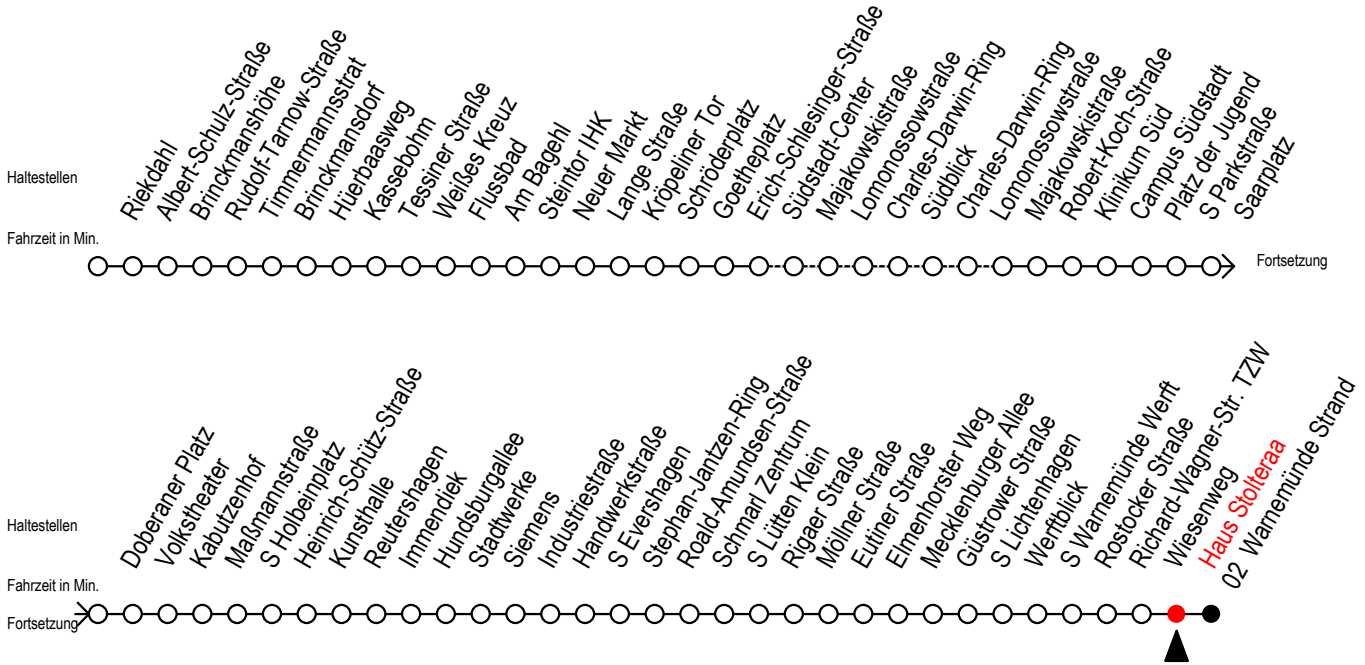

F1 Haus Stolteraa

Gültig ab 15.08.2022

Alle Angaben ohne Gewähr

Richtung: Warnemünde Strand

Uhr Montag - Freitag		Uhr Samstag		Uhr Sonntag - Feiertag	
1	19	1	19	1	19
2	19	2	19	2	19
3	19	3	19	3	19