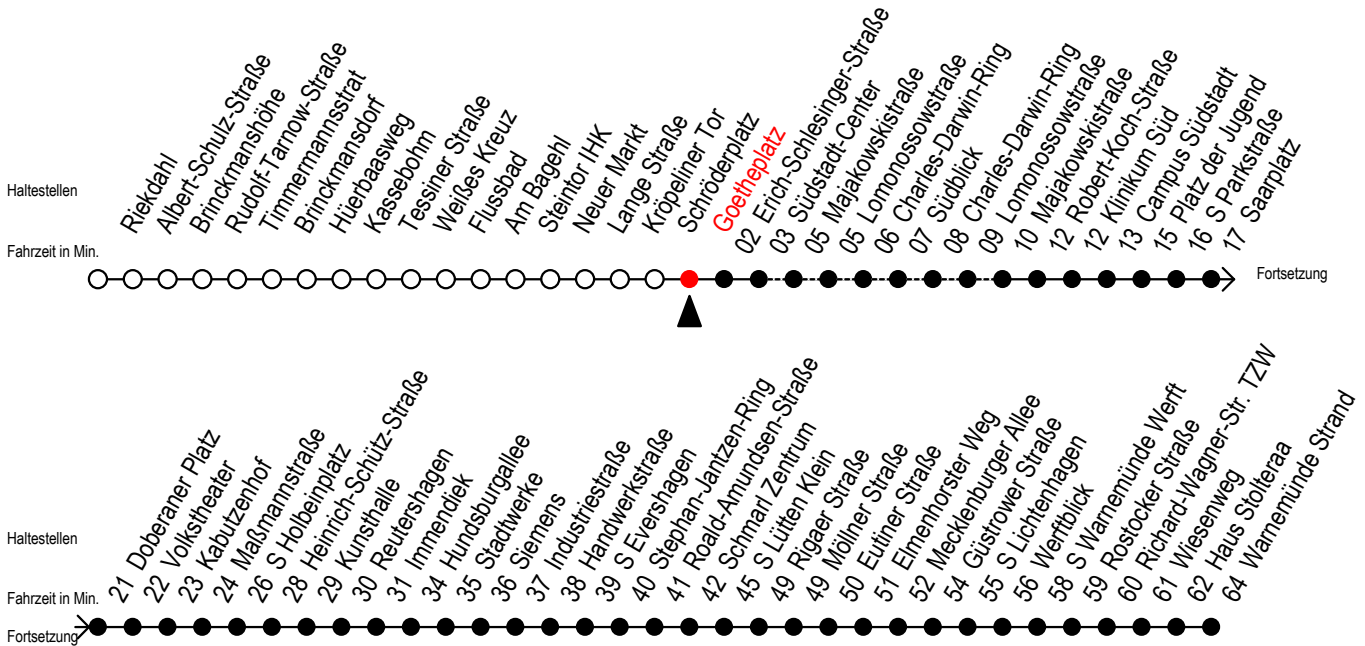

F1 Goetheplatz

Gültig ab 15.08.2022

Alle Angaben ohne Gewähr

Richtung: Warnemünde Strand

Uhr Montag - Freitag		Uhr Samstag		Uhr Sonntag - Feiertag	
0	21	0	21	0	21
1	21 ^A	1	21 ^A	1	21 ^A
2	21 ^A	2	21 ^A	2	21 ^A
3	21 ^{AH}	3	21 ^{AM}	3	21 ^{AM}
4	--	4	21 ^M 43 SM	4	21 ^M 43 SM
5	--	5	13 SM 43 SM	5	13 SM 43 SM
6	--	6	--	6	13 SM 43 SM
7	--	7	--	7	13 SM 43 SM

S = fährt über Südblick
M = fährt bis Mecklenburger Allee

H = fährt bis S Lütten Klein
A = Umstieg am Südstadtcenter zum Abruf - Linien - Taxi F1A Ri. Südblick