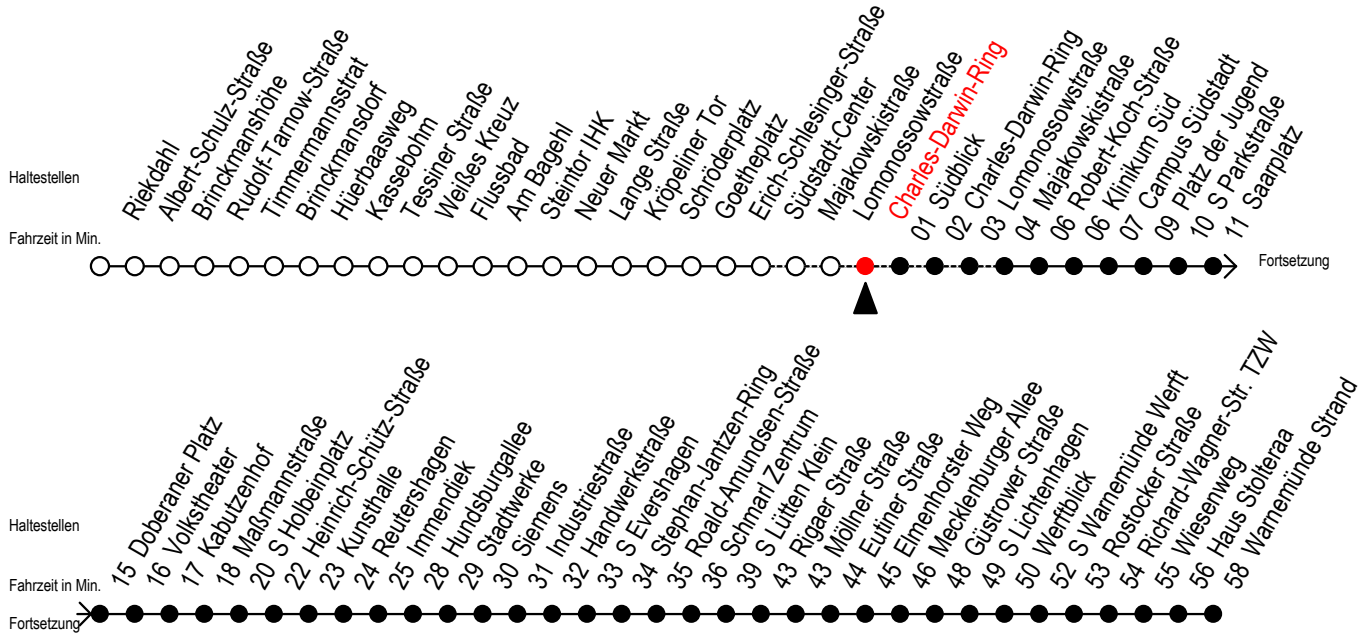

F1 Charles-Darwin-Ring

Gültig ab 15.08.2022

Alle Angaben ohne Gewähr

Richtung: Warnemünde Strand

Uhr Montag - Freitag

4	--
5	--
6	--
7	--

Uhr Samstag

4	48 SM
5	18 SM 48 SM
6	--
7	--

Uhr Sonntag - Feiertag

4	48 SM
5	18 SM 48 SM
6	18 SM 48 SM
7	18 SM 48 SM

S = fährt über Südblick

M = fährt bis Mecklenburger Allee