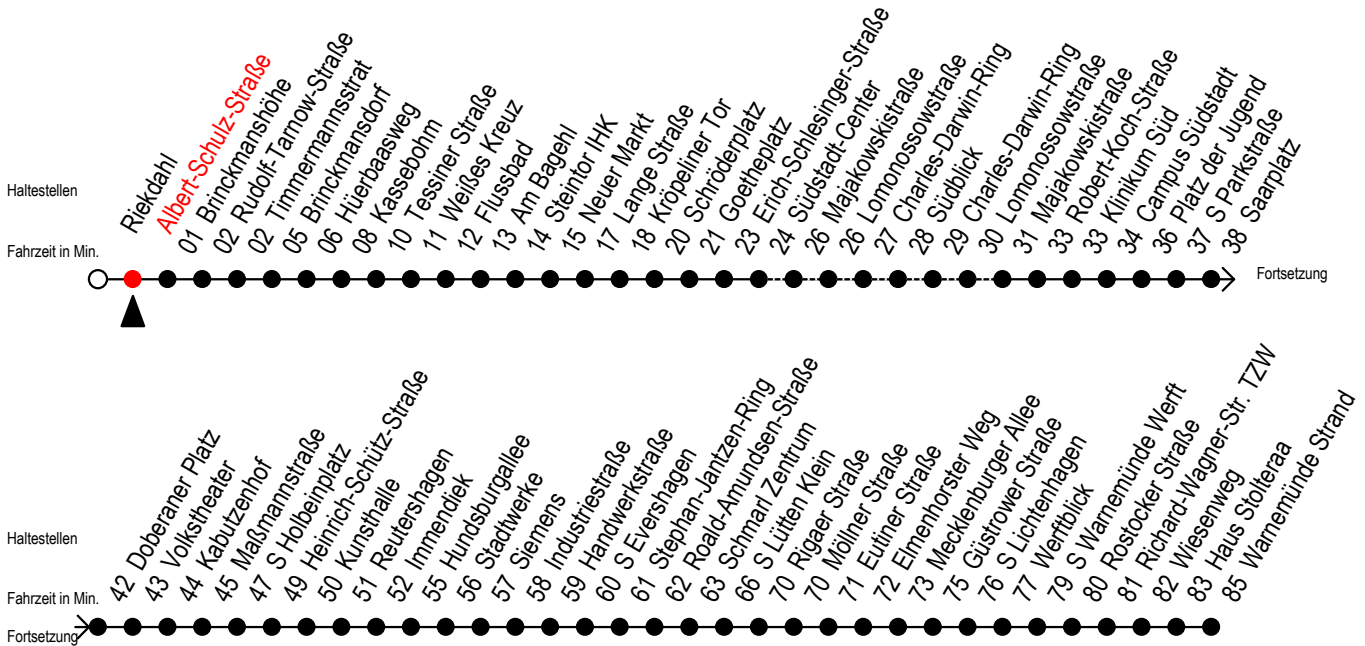

F1 Albert-Schulz-Straße

Gültig ab 15.08.2022

Alle Angaben ohne Gewähr

Richtung: Warnemünde Strand

Uhr Montag - Freitag		Uhr Samstag		Uhr Sonntag - Feiertag	
23	59 ^K	23	59 ^K	23	59 ^K
0	59 ^{AK}	0	59 ^{AK}	0	59 ^{AK}
2	02 ^A	2	02 ^A	2	02 ^A
3	02 ^{AH}	3	02 ^{AM}	3	02 ^{AM}
4	--	4	02 ^M 51 ^{SKM}	4	02 ^M 51 ^{SKM}
5	--	5	21 ^{SKM}	5	21 ^{SKM} 51 ^{SKM}
6	--	6	--	6	21 ^{SKM} 51 ^{SKM}
7	--	7	--	7	21 ^{SKM}

K = fährt über Kassebohm

H = fährt bis S Lütten Klein

A = Umstieg am Südstadtcenter zum Abruf - Linien - Taxi F1A Ri. Südblick

S = fährt über Südblick

M = fährt bis Mecklenburger Allee