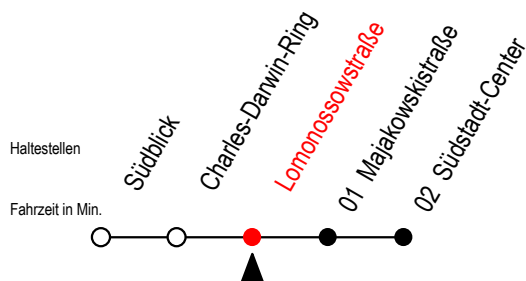

BUS F1A Lomonossowstraße

Gültig ab 08.08.2022

Alle Angaben ohne Gewähr

Richtung: Südstadt-Center

fährt als Abruf-Linien-Taxi

Uhr Montag - Freitag

1	19 ^A
2	19 ^A
3	19 ^A
4	--

Uhr Samstag / Sonntag - 13. u. 14.08.

1	--
2	49 ^A
3	19 ^A 49 ^A
4	19 ^A

A = Anschluss am Südstadtcenter zur Linie F1Ri. Riekdahl

Abruf-Linien-Taxi bitte bis spätestens 30 Min. vor Abfahrt unter RSAG Tel. Nr. 0381 / 802 1900 bestellen