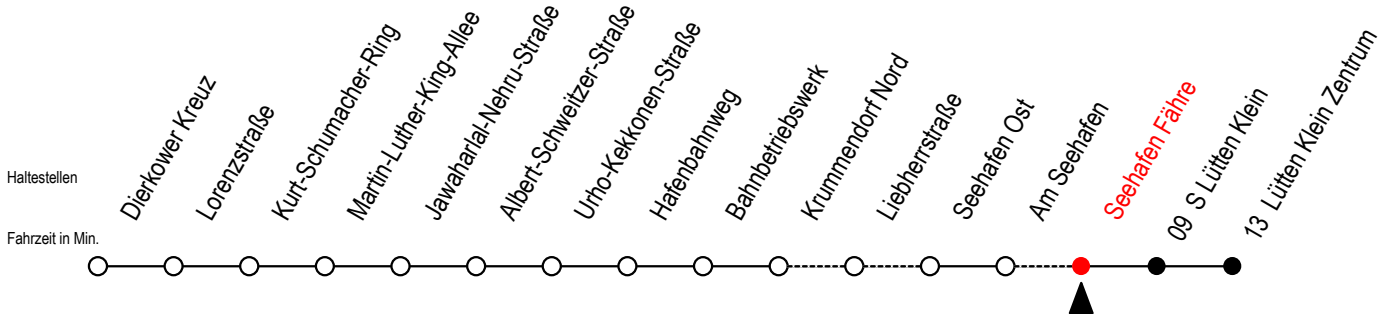

49 Seehafen Fähre

Gültig ab 03.09.2022

Alle Angaben ohne Gewähr

Richtung: Lütten Klein Zentrum

Uhr Montag - Freitag

Uhr Samstag

Uhr Sonntag - Feiertag

5	41	5	--	5	--
6	31	6	47	6	--
7	31	7	43	7	13
8	31 ^H	8	43	8	43
9	31 ^H	9	43	9	43
10	31 ^H	10	43	10	43
11	31 ^H	11	43	11	43
12	31 ^H	12	43	12	43
13	31	13	43	13	43
14	31	14	43	14	43
15	31	15	43	15	43
16	31	16	43	16	43
17	31	17	43	17	43
18	31	18	43	18	43
19	43	19	43	19	43
20	43	20	43	20	43
21	43	21	43	21	43
22	43	22	43	22	43
23	43	23	43	23	43

H = fährt bis S Lütten Klein