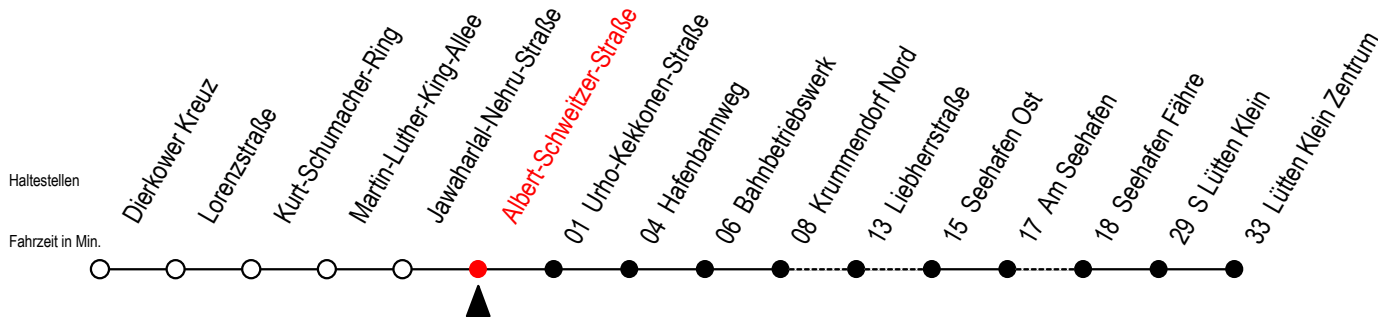

49 Albert-Schweitzer-Straße

Gültig ab 03.09.2022

Alle Angaben ohne Gewähr

Richtung: Seehafen Fähre - Lütten Klein Zentrum

Uhr Montag - Freitag

Uhr Samstag

Uhr Sonntag - Feiertag

5	27	5	26 ^{FT}	5	26 ^{FT}
6	17	6	29 ^L	6	--
7	17	7	32	7	02
8	17 ^H	8	32	8	32
9	17 ^H	9	32	9	32
10	17 ^H	10	32	10	32
11	17 ^H	11	32	11	32
12	17 ^H	12	32	12	32
13	17	13	32	13	32
14	17	14	32	14	32
15	17	15	32	15	32
16	17	16	32	16	32
17	17	17	32	17	32
18	17	18	32	18	32
19	25 ^L 53 ^{FT}	19	29 53 ^{FT}	19	29 53 ^{FT}
20	25 ^L 53 ^{FT}	20	29 53 ^{FT}	20	29 53 ^{FT}
21	25 ^L 53 ^{FT}	21	29 53 ^{FT}	21	29 53 ^{FT}
22	25 ^L 53 ^{FT}	22	29 53 ^{FT}	22	29 53 ^{FT}
23	25 ^L	23	29	23	29

L = fährt über Liebherrstraße

H = fährt bis S Lütten Klein

F = fährt bis Seehafen Fähre

T = fährt als Abruf-Linien-Taxi - Abruf-Linien-Taxi bitte bis spätestens 30 Min. vor der Abfahrt unter RSAG Tel. Nr. 0381 / 802 1900 bestellen