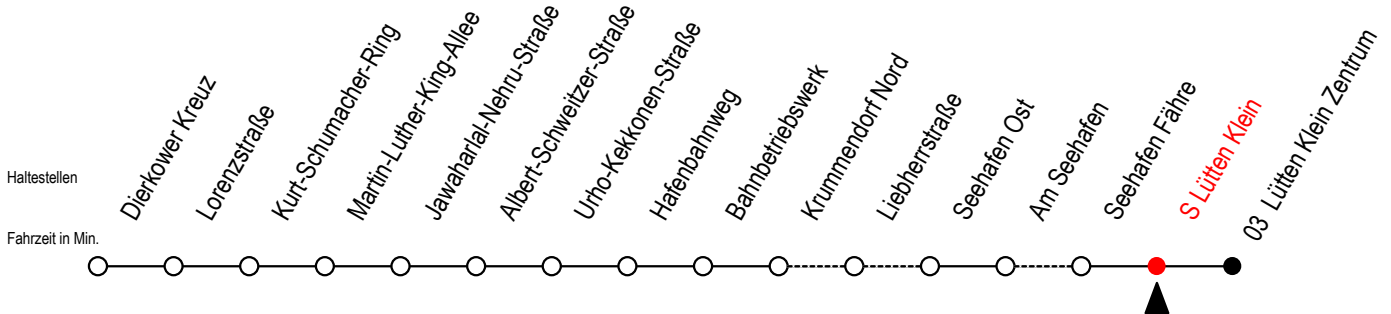

49 S Lütten Klein

Gültig ab 03.09.2022

Alle Angaben ohne Gewähr

Richtung: Lütten Klein Zentrum

Uhr Montag - Freitag

Uhr Samstag

Uhr Sonntag - Feiertag

5	51	5	--	5	--
6	41	6	56	6	--
7	41	7	52	7	22
8	--	8	52	8	52
9	--	9	52	9	52
10	--	10	52	10	52
11	--	11	52	11	52
12	--	12	52	12	52
13	41	13	52	13	52
14	41	14	52	14	52
15	41	15	52	15	52
16	41	16	52	16	52
17	41	17	52	17	52
18	41	18	52	18	52
19	52	19	52	19	52
20	52	20	52	20	52
21	52	21	52	21	52
22	52	22	52	22	52
23	52	23	52	23	52