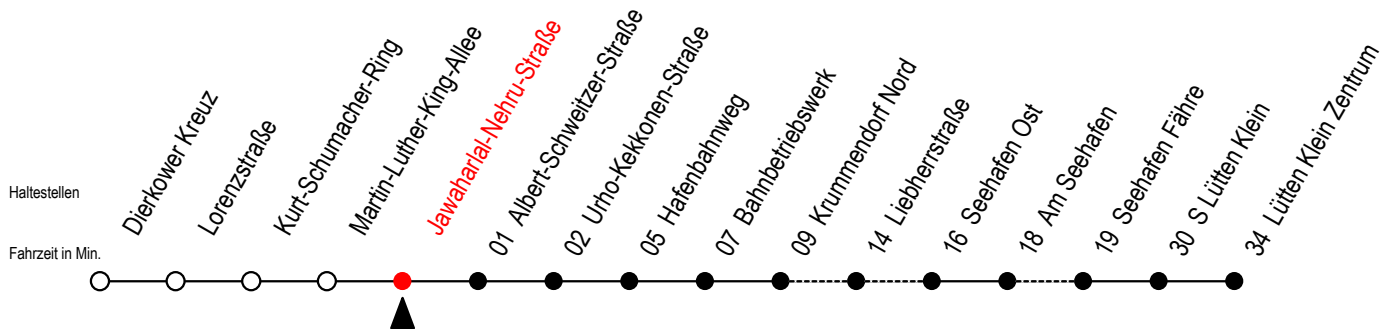

49 Jawaharlal-Nehru-Straße

Gültig ab 03.09.2022

Alle Angaben ohne Gewähr

Richtung: Seehafen Fähre - Lütten Klein Zentrum

Uhr Montag - Freitag

Uhr Samstag

Uhr Sonntag - Feiertag

5	26	5	25 ^{FT}	5	25 ^{FT}
6	16	6	28 ^L	6	--
7	16	7	30	7	00
8	16 ^H	8	30	8	30
9	16 ^H	9	30	9	30
10	16 ^H	10	30	10	30
11	16 ^H	11	30	11	30
12	16 ^H	12	30	12	30
13	16	13	30	13	30
14	16	14	30	14	30
15	16	15	30	15	30
16	16	16	30	16	30
17	16	17	30	17	30
18	16	18	30	18	30
19	24 ^L 52 ^{FT}	19	27 52 ^{FT}	19	27 52 ^{FT}
20	24 ^L 52 ^{FT}	20	27 52 ^{FT}	20	27 52 ^{FT}
21	24 ^L 52 ^{FT}	21	27 52 ^{FT}	21	27 52 ^{FT}
22	24 ^L 52 ^{FT}	22	27 52 ^{FT}	22	27 52 ^{FT}
23	24 ^L	23	27	23	27

L = fährt über Liebherrstraße

H = fährt bis S Lütten Klein

F = fährt bis Seehafen Fähre

T = fährt als Abruf-Linien-Taxi - Abruf-Linien-Taxi bitte bis spätestens 30 Min. vor der Abfahrt unter RSAG Tel. Nr. 0381 / 802 1900 bestellen