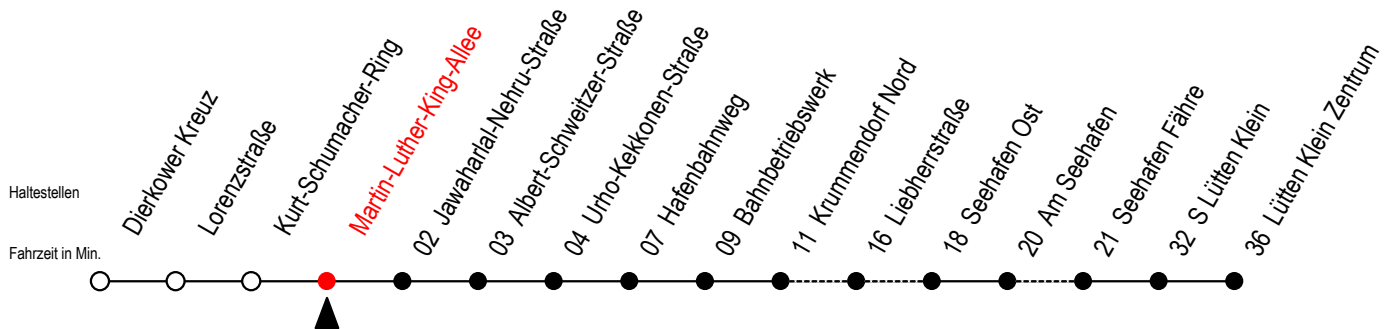

49 Martin-Luther-King-Allee

Gültig ab 03.09.2022

Alle Angaben ohne Gewähr

Richtung: Seehafen Fähre - Lütten Klein Zentrum

Uhr Montag - Freitag

Uhr Samstag

Uhr Sonntag - Feiertag

5	24	5	24 ^{FT}	5	24 ^{FT}
6	14	6	26 ^L	6	59
7	14	7	29	7	--
8	14 ^H	8	29	8	29
9	14 ^H	9	29	9	29
10	14 ^H	10	29	10	29
11	14 ^H	11	29	11	29
12	14 ^H	12	29	12	29
13	14	13	29	13	29
14	14	14	29	14	29
15	14	15	29	15	29
16	14	16	29	16	29
17	14	17	29	17	29
18	14	18	29	18	29
19	22 ^L 51 ^{FT}	19	26 51 ^{FT}	19	26 51 ^{FT}
20	22 ^L 51 ^{FT}	20	26 51 ^{FT}	20	26 51 ^{FT}
21	22 ^L 51 ^{FT}	21	26 51 ^{FT}	21	26 51 ^{FT}
22	22 ^L 51 ^{FT}	22	26 51 ^{FT}	22	26 51 ^{FT}
23	22 ^L	23	26	23	26

L = fährt über Liebherrstraße

F = fährt bis Seehafen Fähre

H = fährt bis S Lütten Klein

T = fährt als Abruf-Linien-Taxi - Abruf-Linien-Taxi bitte bis spätestens 30 Min. vor der Abfahrt unter RSAG Tel. Nr. 0381 / 802 1900 bestellen