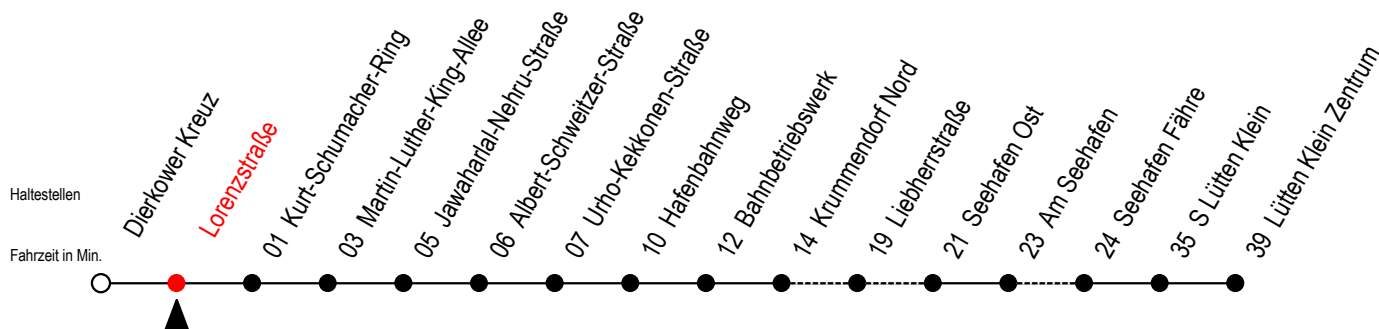

49 Lorenzstraße

Gültig ab 03.09.2022

Alle Angaben ohne Gewähr

Richtung: Seehafen Fähre - Lütten Klein Zentrum

Uhr Montag - Freitag

Uhr Samstag

Uhr Sonntag - Feiertag

5	21	5	23 ^{FT}	5	23 ^{FT}
6	11	6	24 ^L	6	56
7	11	7	26	7	--
8	11 ^H	8	26	8	26
9	11 ^H	9	26	9	26
10	11 ^H	10	26	10	26
11	11 ^H	11	26	11	26
12	11 ^H	12	26	12	26
13	11	13	26	13	26
14	11	14	26	14	26
15	11	15	26	15	26
16	11	16	26	16	26
17	11	17	26	17	26
18	11	18	26	18	26
19	20 ^L 50 ^{FT}	19	23 50 ^{FT}	19	23 50 ^{FT}
20	20 ^L 50 ^{FT}	20	23 50 ^{FT}	20	23 50 ^{FT}
21	20 ^L 50 ^{FT}	21	23 50 ^{FT}	21	23 50 ^{FT}
22	20 ^L 50 ^{FT}	22	23 50 ^{FT}	22	23 50 ^{FT}
23	20 ^L	23	23	23	23

L = fährt über Liebherrstraße

H = fährt bis S Lütten Klein

F = fährt bis Seehafen Fähre

T = fährt als Abruf-Linien-Taxi - Abruf-Linien-Taxi bitte bis spätestens 30 Min. vor der Abfahrt unter RSAG Tel. Nr. 0381 / 802 1900 bestellen