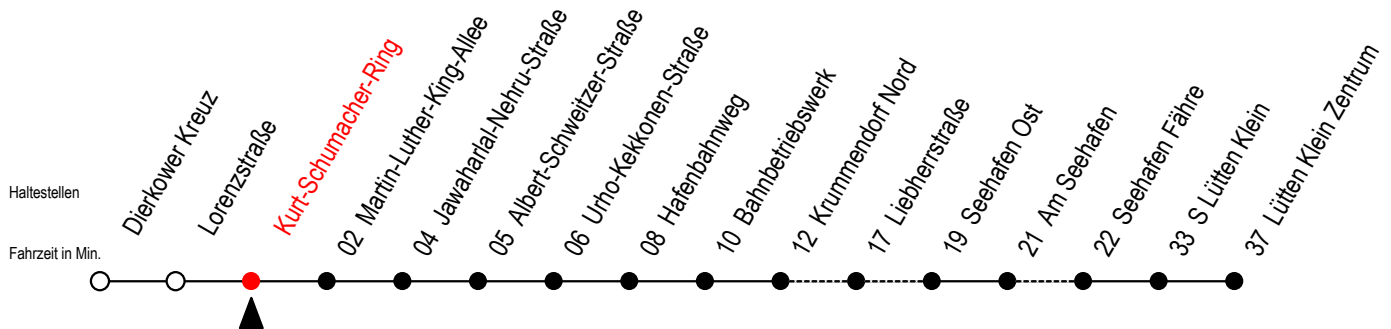

49 Kurt-Schumacher-Ring

Gültig ab 03.09.2022

Alle Angaben ohne Gewähr

Richtung: Seehafen Fähre - Lütten Klein Zentrum

Uhr Montag - Freitag

Uhr Samstag

Uhr Sonntag - Feiertag

5	22	5	24 ^{FT}	5	24 ^{FT}
6	12	6	25 ^L	6	57
7	12	7	27	7	--
8	12 ^H	8	27	8	27
9	12 ^H	9	27	9	27
10	12 ^H	10	27	10	27
11	12 ^H	11	27	11	27
12	12 ^H	12	27	12	27
13	12	13	27	13	27
14	12	14	27	14	27
15	12	15	27	15	27
16	12	16	27	16	27
17	12	17	27	17	27
18	12	18	27	18	27
19	21 ^L 51 ^{FT}	19	24 51 ^{FT}	19	24 51 ^{FT}
20	21 ^L 51 ^{FT}	20	24 51 ^{FT}	20	24 51 ^{FT}
21	21 ^L 51 ^{FT}	21	24 51 ^{FT}	21	24 51 ^{FT}
22	21 ^L 51 ^{FT}	22	24 51 ^{FT}	22	24 51 ^{FT}
23	21 ^L	23	24	23	24

L = fährt über Liebherrstraße

F = fährt bis Seehafen Fähre

H = fährt bis S Lütten Klein

T = fährt als Abruf-Linien-Taxi - Abruf-Linien-Taxi bitte bis spätestens 30 Min. vor der Abfahrt unter RSAG Tel. Nr. 0381 / 802 1900 bestellen