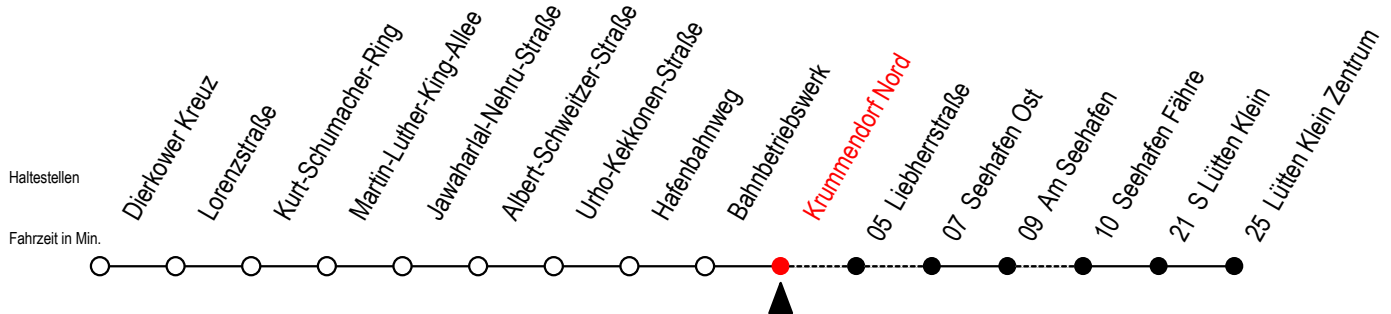

# 49 Krummendorf Nord

Gültig ab 03.09.2022

Alle Angaben ohne Gewähr

Richtung: Seehafen Fähre - Lütten Klein Zentrum

L = fährt über Liebherrstraße

F = fährt bis Seehafen Fähre

H = fährt bis S Lütten Klein

T = fährt als Abruf-Linien-Taxi - Abruf-Linien-Taxi bitte bis spätestens 30 Min. vor der Abfahrt unter RSAG Tel. Nr. 0381 / 802 1900 bestellen