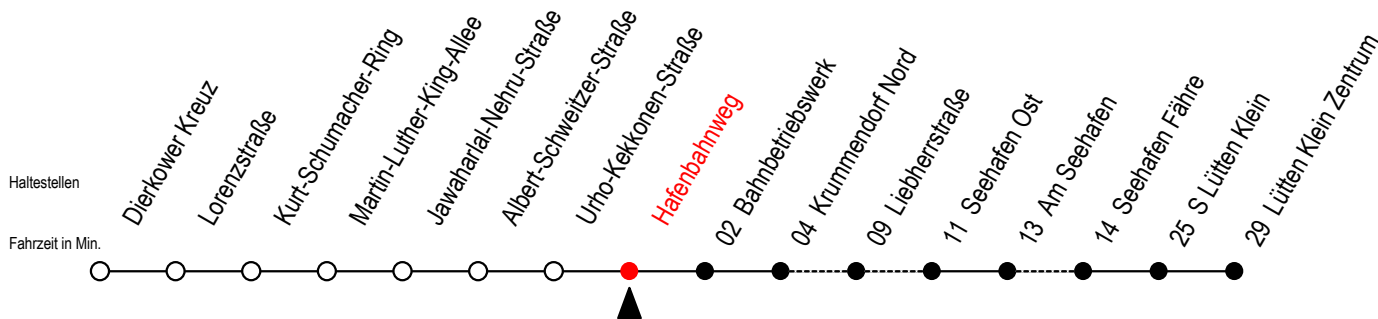

49 Hafenbahnweg

Gültig ab 03.09.2022

Alle Angaben ohne Gewähr

Richtung: Seehafen Fähre - Lütten Klein Zentrum

Uhr Montag - Freitag

Uhr Samstag

Uhr Sonntag - Feiertag

5	31	5	29 ^{FT}	5	29 ^{FT}
6	21	6	33 ^L	6	--
7	21	7	35	7	05
8	21 ^H	8	35	8	35
9	21 ^H	9	35	9	35
10	21 ^H	10	35	10	35
11	21 ^H	11	35	11	35
12	21 ^H	12	35	12	35
13	21	13	35	13	35
14	21	14	35	14	35
15	21	15	35	15	35
16	21	16	35	16	35
17	21	17	35	17	35
18	21	18	35	18	35
19	29 ^L 56 ^{FT}	19	32 56 ^{FT}	19	32 56 ^{FT}
20	29 ^L 56 ^{FT}	20	32 56 ^{FT}	20	32 56 ^{FT}
21	29 ^L 56 ^{FT}	21	32 56 ^{FT}	21	32 56 ^{FT}
22	29 ^L 56 ^{FT}	22	32 56 ^{FT}	22	32 56 ^{FT}
23	29 ^L	23	32	23	32

L = fährt über Liebherrstraße

H = fährt bis S Lütten Klein

F = fährt bis Seehafen Fähre

T = fährt als Abruf-Linien-Taxi - Abruf-Linien-Taxi bitte bis spätestens 30 Min. vor der Abfahrt unter RSAG Tel. Nr. 0381 / 802 1900 bestellen