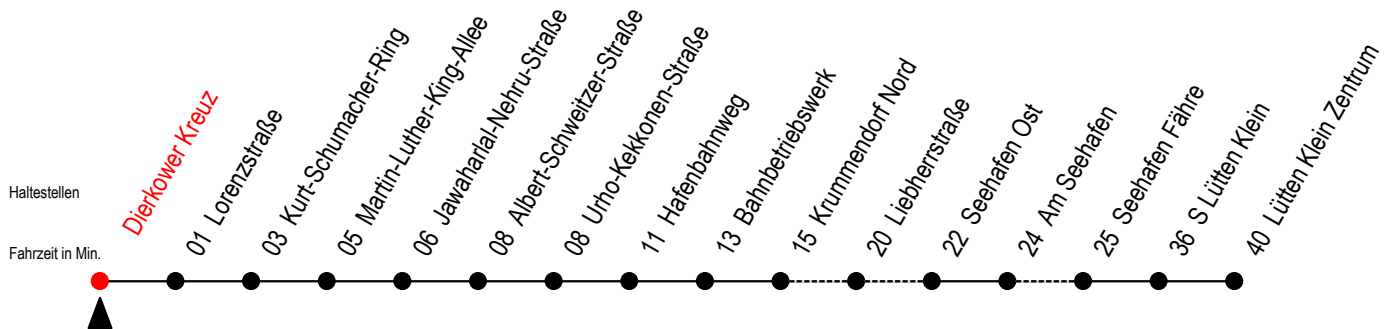

49 Dierkower Kreuz

Gültig ab 03.09.2022

Alle Angaben ohne Gewähr

Richtung: Seehafen Fähre - Lütten Klein Zentrum

Uhr Montag - Freitag

Uhr Samstag

Uhr Sonntag - Feiertag

5	20	5	23 ^{FT}	5	23 ^{FT}
6	10	6	23 ^L	6	55
7	10	7	25	7	--
8	10 ^H	8	25	8	25
9	10 ^H	9	25	9	25
10	10 ^H	10	25	10	25
11	10 ^H	11	25	11	25
12	10 ^H	12	25	12	25
13	10	13	25	13	25
14	10	14	25	14	25
15	10	15	25	15	25
16	10	16	25	16	25
17	10	17	25	17	25
18	10	18	25	18	25
19	19 ^L 50 ^{FT}	19	22 50 ^{FT}	19	22 50 ^{FT}
20	19 ^L 50 ^{FT}	20	22 50 ^{FT}	20	22 50 ^{FT}
21	19 ^L 50 ^{FT}	21	22 50 ^{FT}	21	22 50 ^{FT}
22	19 ^L 50 ^{FT}	22	22 50 ^{FT}	22	22 50 ^{FT}
23	19 ^L	23	22	23	22

L = fährt über Liebherrstraße

F = fährt bis Seehafen Fähre

H = fährt bis S Lütten Klein

T = fährt als Abruf-Linien-Taxi - Abruf-Linien-Taxi bitte bis spätestens 30 Min. vor der Abfahrt unter RSAG Tel. Nr. 0381 / 802 1900 bestellen