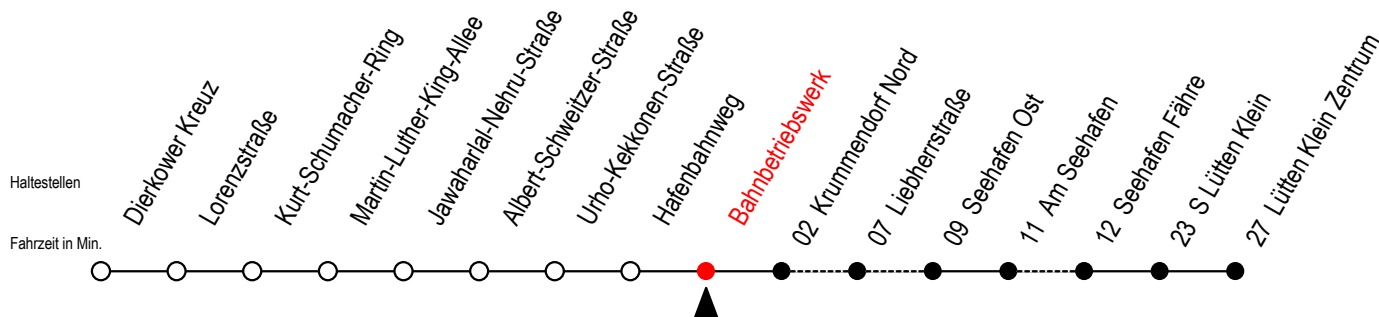

49 Bahnbetriebswerk

Gültig ab 03.09.2022

Alle Angaben ohne Gewähr

Richtung: Seehafen Fähre - Lütten Klein Zentrum

Uhr Montag - Freitag

Uhr Samstag

Uhr Sonntag - Feiertag

5	33	5	30 ^{FT}	5	30 ^{FT}
6	23	6	35 ^L	6	--
7	23	7	37	7	07
8	23 ^H	8	37	8	37
9	23 ^H	9	37	9	37
10	23 ^H	10	37	10	37
11	23 ^H	11	37	11	37
12	23 ^H	12	37	12	37
13	23	13	37	13	37
14	23	14	37	14	37
15	23	15	37	15	37
16	23	16	37	16	37
17	23	17	37	17	37
18	23	18	37	18	37
19	31 ^L 57 ^{FT}	19	34 57 ^{FT}	19	34 57 ^{FT}
20	31 ^L 57 ^{FT}	20	34 57 ^{FT}	20	34 57 ^{FT}
21	31 ^L 57 ^{FT}	21	34 57 ^{FT}	21	34 57 ^{FT}
22	31 ^L 57 ^{FT}	22	34 57 ^{FT}	22	34 57 ^{FT}
23	31 ^L	23	34	23	34

L = fährt über Liebherrstraße

F = fährt bis Seehafen Fähre

H = fährt bis S Lütten Klein

T = fährt als Abruf-Linien-Taxi - Abruf-Linien-Taxi bitte bis spätestens 30 Min. vor der Abfahrt unter RSAG Tel. Nr. 0381 / 802 1900 bestellen