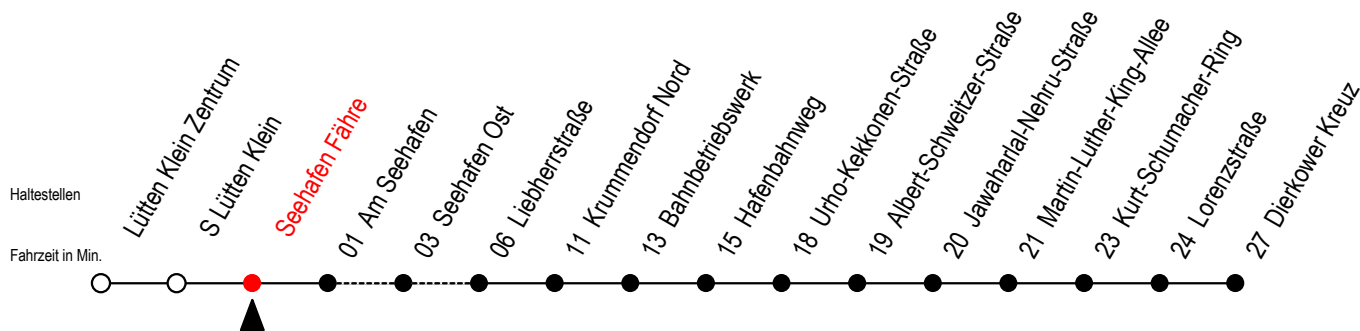

49 Seehafen Fähre

Gültig ab 03.09.2022

Alle Angaben ohne Gewähr

Richtung: Dierkower Kreuz

Uhr Montag - Freitag

Uhr Samstag

Uhr Sonntag - Feiertag

4	15 ^L	4	--	4	--
5	41	5	53 ^T	5	53 ^T
6	31	6	49	6	--
7	31	7	47	7	47
8	31	8	47	8	47
9	31	9	47	9	47
10	31	10	47	10	47
11	31	11	47	11	47
12	31	12	47	12	47
13	31	13	47	13	47
14	31	14	47	14	47
15	31	15	47	15	47
16	31	16	47	16	47
17	31	17	47	17	47
18	31	18	47	18	47
19	46 ^L	19	49	19	49
20	27 ^T 46 ^L	20	27 ^T 49	20	27 ^T 46 ^L
21	27 ^T 46 ^L	21	27 ^T 49	21	27 ^T 49
22	27 ^T 46 ^L	22	27 ^T 49	22	27 ^T 49
23	26 ^L	23	27	23	27

L = fährt über Liebherrstraße

T = fährt als Abruf-Linien-Taxi - Abruf-Linien-Taxi bitte bis spätestens 30 Min. vor der Abfahrt unter RSAG Tel. Nr. 0381 / 802 1900 bestellen