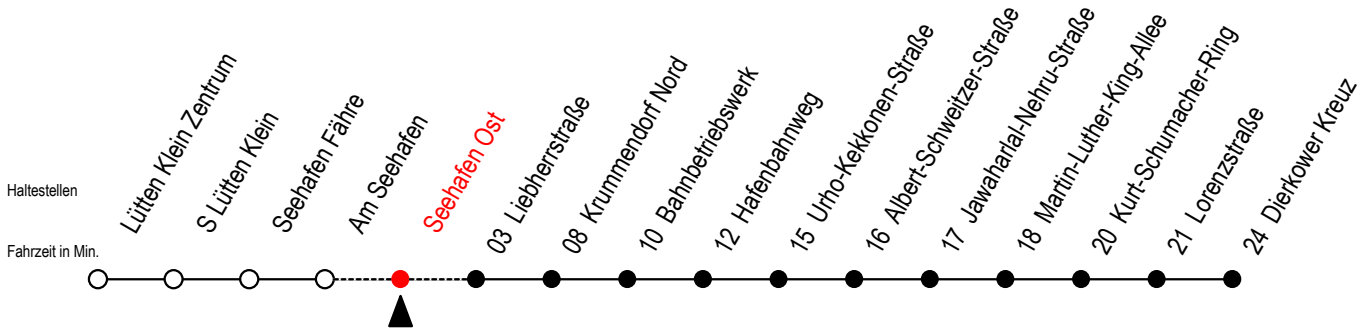

# 49 Seehafen Ost

Gültig ab 03.09.2022

Alle Angaben ohne Gewähr

**Richtung: Dierkower Kreuz**

## Uhr Sonntag - Feiertag

<b>4</b>	--
<b>19</b>	--
<b>20</b>	49 <sup>L</sup>
<b>21</b>	--
<b>22</b>	--
<b>23</b>	--

L = fährt über Liebherrstraße