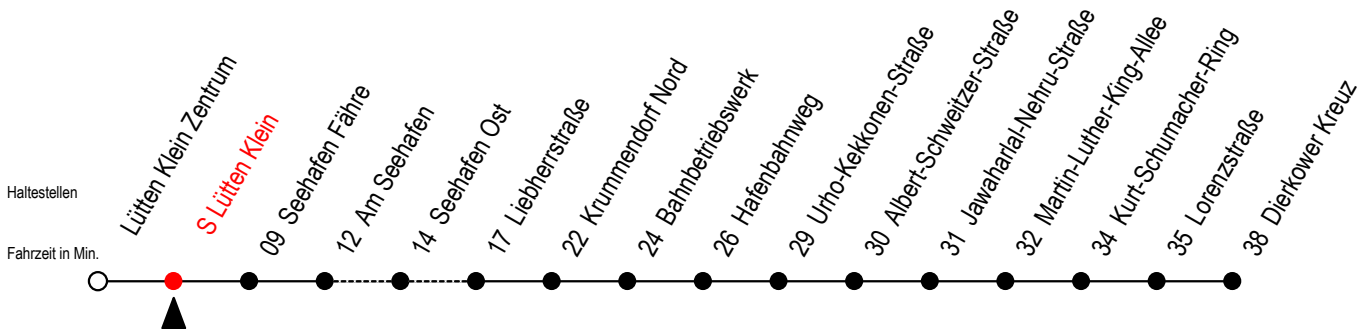

# 49 s Lütten Klein

Gültig ab 03.09.2022

Alle Angaben ohne Gewähr

**Richtung: Seehafen Fähre - Dierkower Kreuz**

L = fährt über Liebherrstraße