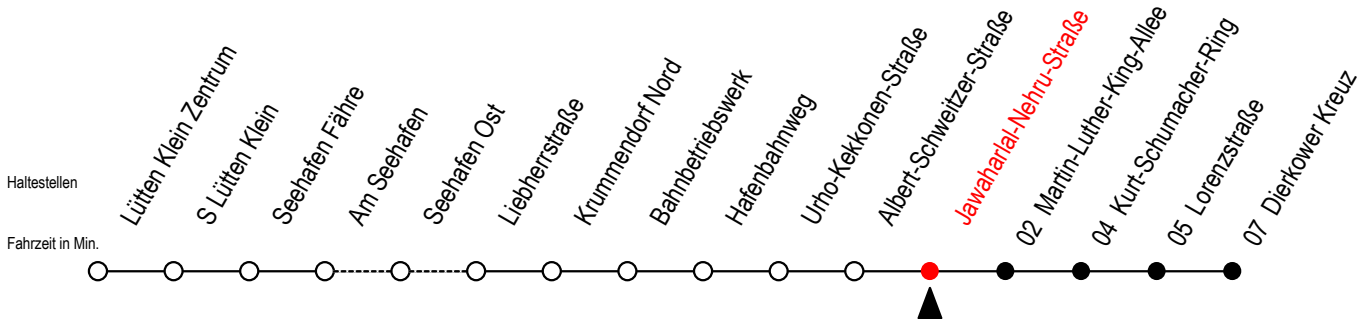

# 49 Jawaharlal-Nehru-Straße

Gültig ab 03.09.2022

Alle Angaben ohne Gewähr

Richtung: Dierkower Kreuz

T = fährt als Abruf-Linien-Taxi - Abruf-Linien-Taxi bitte bis spätestens 30 Min. vor der Abfahrt unter RSAG Tel. Nr. 0381 / 802 1900 bestellen