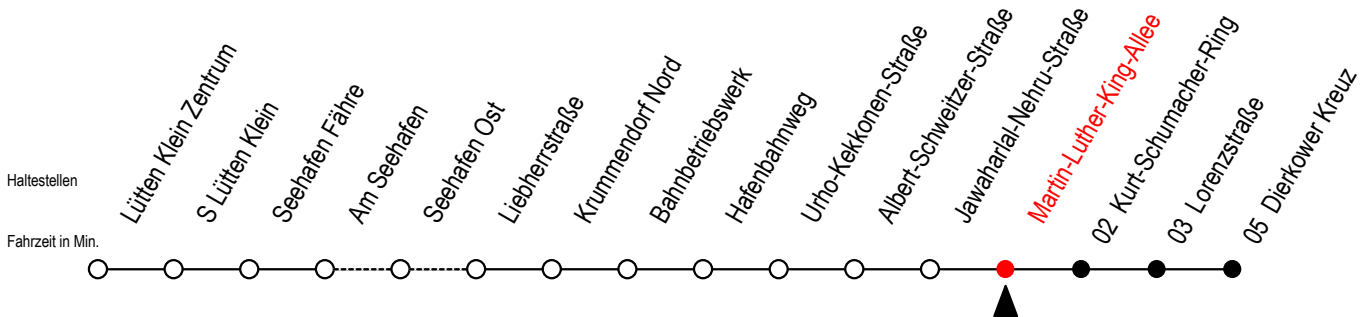

# 49 Martin-Luther-King-Allee

Gültig ab 03.09.2022

Alle Angaben ohne Gewähr

Richtung: Dierkower Kreuz

## Uhr Montag - Freitag

T = fährt als Abruf-Linien-Taxi - Abruf-Linien-Taxi bitte bis spätestens 30 Min. vor der Abfahrt unter RSAG Tel. Nr. 0381 / 802 1900 bestellen

Servicetelefon: 0381 / 8021900