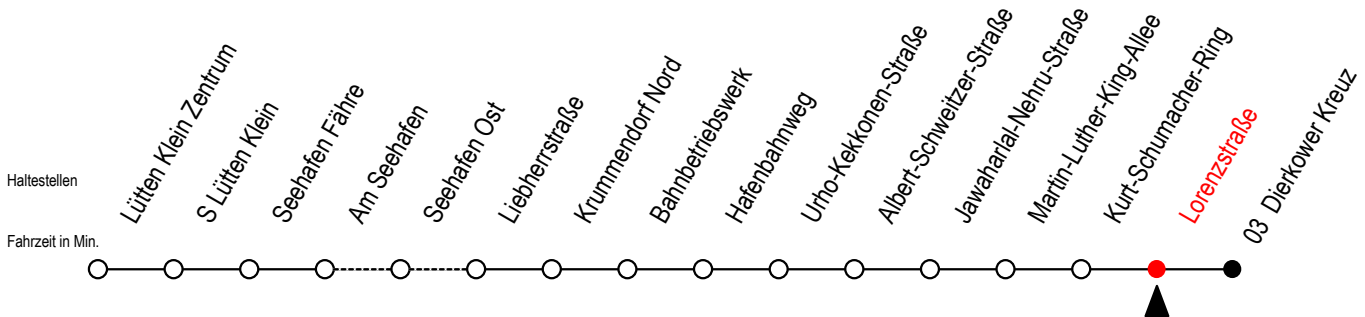

# 49 Lorenzstraße

Gültig ab 03.09.2022

Alle Angaben ohne Gewähr

Richtung: Dierkower Kreuz

T = fährt als Abruf-Linien-Taxi - Abruf-Linien-Taxi bitte bis spätestens 30 Min. vor der Abfahrt unter RSAG Tel. Nr. 0381 / 802 1900 bestellen

Servicetelefon: 0381 / 8021900